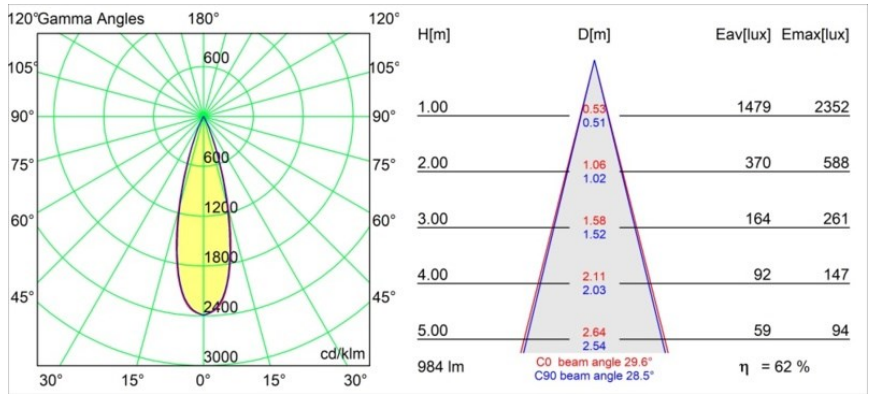

Distribution de Lumière & Schéma de Faisceau