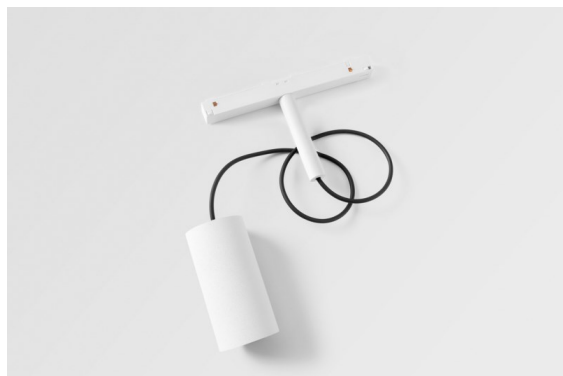

Minude Track 48V Suspended 45 1x LED 3000K Medium DALI White Structure

La souplesse yogique de Minude vous surprendra tout autant que son design cylindrique épuré. Obtenez un effet raffiné et minimaliste sur les murs, sur les plafonds hauts ou sur les plafonds bas. Testez plusieurs Minude sur notre rail Pista ou sur notre Modupoint LED revisité. Sa variété de couleurs et sa taille miniature feront forte impression.

Caractéristiques

Matériaux	11462309
Type de Source Lumineuse	LED
Type de LED	BRIDGELUX V6 HD G7
Technologie LED	LED COB
CRI	Min. 90
Température de Couleur	3000K
Durée de Vie	L80B10 à 50 000 heures
Ampoule incluse	Oui
Nombre de Sources Lumineuses	1
Code de flux CIE	98 99 100 100 72
Grouperment (SDCM)	2
Direction de la Lumière	Bas
Optique	Lentille
Faisceau mesuré (°)	29,6
Tension d'Entrée	48 V CC
Luminaire power (W)	11,0
Classe Électrique	III
Indice de protection IP	20
Essai au fil incandescent (°C)	960
Protocole de Variation	DALI
DALI Standard	DALI-2
Intérieur/extérieur	Intérieur
Application	Plafond
Montage	Suspendu
Ajustabilité	Not Applicable
Distance avec l'Objet Éclairé (m)	0,1
Couleur Principale & Finition Principale	Blanc, Structure
Poids brut (g)	458,0
Flux lumineux par lampe (lm)	610
Efficacité (lm/W)	55
UGR	13