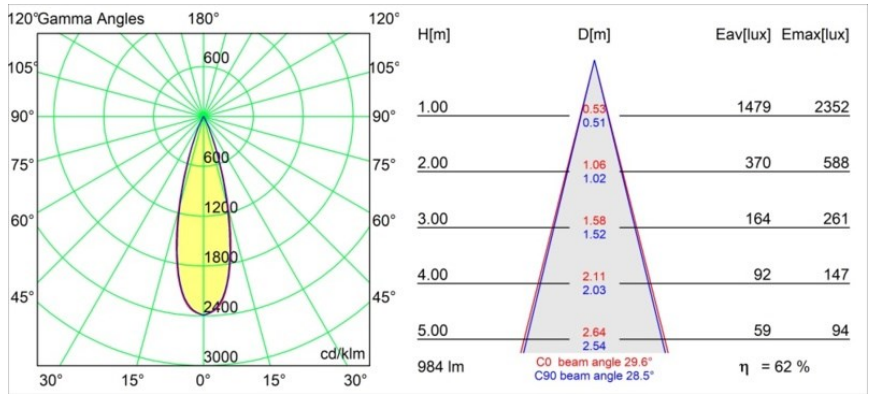

Light distribution & beam diagram