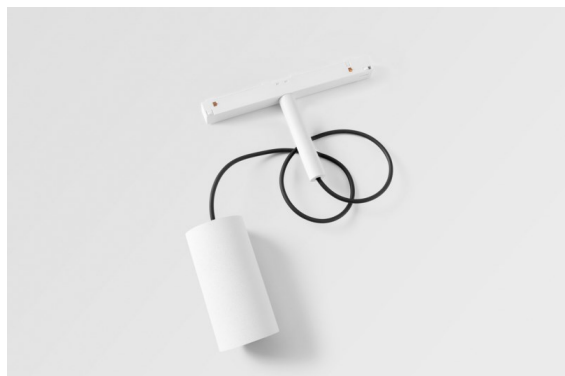

Date
Customer
Project
Type

Minude Track 48V Suspended 45 1x LED 3000K Medium DALI White Structure

La flexibilidad yóguica de Minude le sorprenderá tanto como su diseño cilíndrico desnudo. Expresa apariencia y sensación elegantes y minimalistas en paredes y en techos altos o bajos. Use más de un foco Minude en nuestra vía Pista Track o en nuestro Modupoint LED rediseñado. Su larga tira de colores y tamaño en miniatura causarán gran impresión.

Specifications

Material	11462309
Tipo de fuente de luz	LED
Tipo de LED	BRIDGELUX V6 HD G7
Tecnología LED	COB LED
CRI	Min. 90
Temperatura del color	3000K
Vida Útil	L80B10 @50.000 horas
Lámpara Incluida	Sí
Número de fuentes de luz	1
Código de flujo CIE	98 99 100 100 72
Binning (SDCM)	2
Dirección de la luz	Directo
Óptica	Lente
Ángulo de Apertura medido (°)	29,6
Voltaje de entrada	48Vcc
Luminaire power (W)	11,0
Clasificación eléctrica	III
Clasificación del IP	20
Clasificación de hilo incandescente (°C)	960
Protocolo de regulación	DALI
DALI Standard	DALI-2
Interio/Exterior	Interior
Aplicación	Techo
Montaje	Suspendido
Ajustabilidad	Not Applicable
Distancia al objeto iluminado (m)	0,1
Color principal & Acabado principal	Blanco, Estructura
Peso bruto (g)	458,0
Flujo luminoso por lámpara (lm)	610
Eficacia (lm/W)	55
Índice de deslumbramiento	13