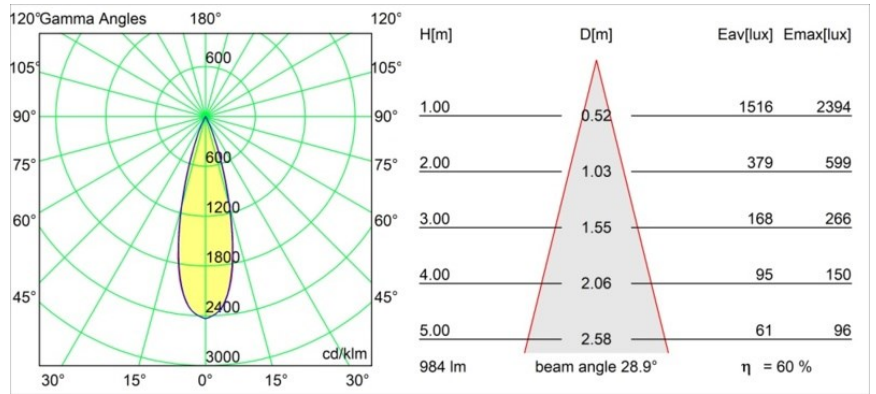

Lichtspreiding & Stralingsdiagram