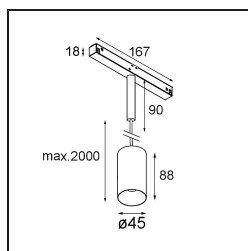

#### Specificaties

Materiaal	11462332
Type Lichtbron	LED
LED type	BRIDGELUX V6 HD G7
LED technologie	Led-COB
CRI	Min. 90
Kleurtemperatuur	3000K
Levensduur	L80B10 bij 50.000 Uur
Lamp inbegrepen	Ja
Aantal Lichtbronnen	1
CIE-fluxcode	100 100 100 100 70
Binning (SDCM)	2
Lichtrichting	Omlaag
Optisch	Lens
Gemeten gradenbundel (°)	28,9
Ingangsspanning	48Vdc
Luminaire power (W)	11,0
Elektriciteitsklasse	III
IP-klasse	20
Gloeidraadtest (°C)	960
Protocol Voor Dimmen	DALI
DALI Standard	DALI-2
Binnen/Buiten	Binnen
Toepassing	Plafond
Montage	Gependeld
Verstelbaarheid	Not Applicable
Afstand tot Verlicht Voorwerp (m)	0,1
Primaire Kleur & Primaire Afwerking	Zwart, Structuur
Brutogewicht (g)	458,0
Lumenoutput per lampunit (lm)	591
Efficiëntie (lm/W)	54
UGR	1
Opmerking	<ul style="list-style-type: none"> <li>• Dit is geen compleet product. Pista Track 48V systeem vereist.</li> <li>• Voor installaties zonder dimmer wordt aanbevolen om 1-10 V armaturen te gebruiken.</li> </ul>