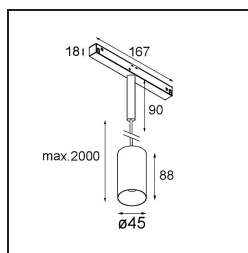

Caractéristiques

Matériaux	11462332
Type de Source Lumineuse	LED
Type de LED	BRIDGELUX V6 HD G7
Technologie LED	LED COB
CRI	Min. 90
Température de Couleur	3000K
Durée de Vie	L80B10 à 50 000 heures
Ampoule incluse	Oui
Nombre de Sources Lumineuses	1
Code de flux CIE	100 100 100 100 70
Groupe ment (SDCM)	2
Direction de la Lumière	Bas
Optique	Lentille
Faisceau mesuré (°)	28,9
Tension d'Entrée	48 V CC
Luminaire power (W)	11,0
Classe Électrique	III
Indice de protection IP	20
Essai au fil incandescent (°C)	960
Protocole de Variation	DALI
DALI Standard	DALI-2
Intérieur/extérieur	Intérieur
Application	Plafond
Montage	Suspendu
Ajustabilité	Not Applicable
Distance avec l'Objet Éclairé (m)	0,1
Couleur Principale & Finition Principale	Noir, Structure
Poids brut (g)	458,0
Flux lumineux par lampe (lm)	591
Efficacité (lm/W)	54
UGR	1