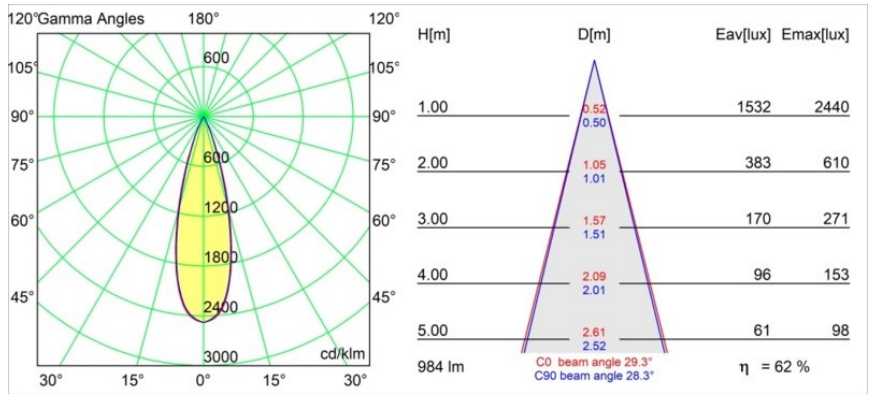

Lichtspreiding & Stralingsdiagram