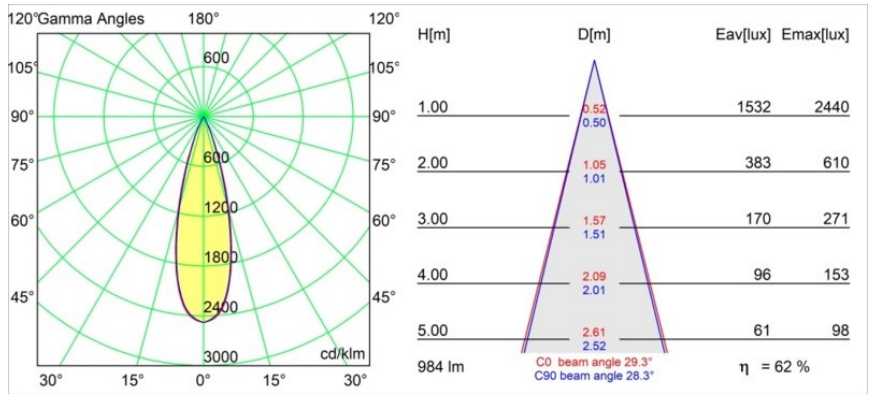

Spezifikationen

Material	11462284
Typ der Lichtquelle	LED
LED Typ	BRIDGELUX V6 HD G7
LED-Technologie	COB-LED
CRI	Min. 90
Farbtemperatur	3000K
Lebensdauer	L80 B10 bei 50.000 Stunden
Leuchtmittel enthalten	Ja
Anzahl Lichtquellen	1
CIE-Fluxcode	100 100 100 100 71
Binning (SDCM)	2
Lichtrichtung	Abwärts
Optik	Streuscheibe
Gemessene Abstrahlwinkel (°)	29,3
Eingangsspannung	48 Vdc
Luminaire power (W)	11,0
Schutzklasse	III
Schutzart	20
Glühdrahtprüfung (°C)	960
Dimmprotokoll	1-10V
Innen/Außen	Innen
Anwendung	Decke
Montage	Pendel
Verstellbarkeit	Not Applicable
Abstand zum beleuchteten Objekt (m)	0,1
Primärfarbe & Primäres Finish	Silber-Bronze, Gebürstet und Eloxiert
Bruttogewicht (g)	458,0
Lichtstrom pro Lampe (lm)	612
Effizienz (lm/W)	56
UGR	2
Bemerkung	<ul style="list-style-type: none"> • Dies ist kein vollständiges Produkt. Pista Schiene 48 V-System erforderlich. • Für Installationen ohne Dimmer wird empfohlen, 1-10-V-Leuchten zu verwenden.

TM30 & CRI Diagramm

Lichtverteilung und Lichtverteilungskurve

Diagramm