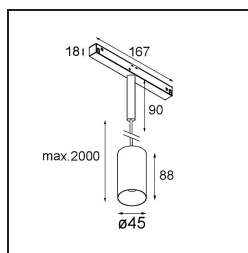

Spezifikationen

Material	11462284
Typ der Lichtquelle	LED
LED Typ	BRIDGELUX V6 HD G7
LED-Technologie	COB-LED
CRI	Min. 90
Farbtemperatur	3000K
Lebensdauer	L80 B10 bei 50.000 Stunden
Leuchtmittel enthalten	Ja
Anzahl Lichtquellen	1
CIE-Fluxcode	100 100 100 100 71
Binning (SDCM)	2
Lichtrichtung	Abwärts
Optik	Streuscheibe
Gemessene Abstrahlwinkel (°)	29,3
Eingangsspannung	48 Vdc
Luminaire power (W)	11,0
Schutzklasse	III
Schutzart	20
Glühdrahtprüfung (°C)	960
Dimmprotokoll	1-10V
Innen/Außen	Innen
Anwendung	Decke
Montage	Pendel
Verstellbarkeit	Not Applicable
Abstand zum beleuchteten Objekt (m)	0,1
Primärfarbe & Primäres Finish	Silber-Bronze, Gebürstet und Eloxiert
Bruttogewicht (g)	458,0
Lichtstrom pro Lampe (lm)	612
Effizienz (lm/W)	56
UGR	2
Bemerkung	<ul style="list-style-type: none"> • Dies ist kein vollständiges Produkt. Pista Schiene 48 V-System erforderlich. • Für Installationen ohne Dimmer wird empfohlen, 1-10-V-Leuchten zu verwenden.