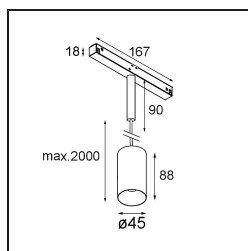

Datum
Klant
Project
Soort

*Minude Track 48V Suspended 45 1x LED 3000K Medium 1-10V Champagne Brushed Anodised*

Minudes yogische flexibiliteit zal je al evenzeer verrassen als zijn naakte, cilindervormige ontwerp. Voor een geraffineerde en minimalistische look op de muur, op een hoog of laag plafond. Probeer meer dan één Minude op onze Pista rail of op onze herontworpen Modupoint LED. De lange reeks kleuren en het kleine formaat laten een grote indruk achter.

### Specificaties

Materiaal	11462241
Type Lichtbron	LED
LED type	BRIDGELUX V6 HD G7
LED technologie	Led-COB
CRI	Min. 90
Kleurtemperatuur	3000K
Levensduur	L80B10 bij 50.000 Uur
Lamp inbegrepen	Ja
Aantal Lichtbronnen	1
CIE-fluxcode	99 100 100 100 73
Binning (SDCM)	2
Lichtrichting	Omlaag
Optisch	Lens
Gemeten gradenbundel (°)	29,6
Ingangsspanning	48Vdc
Luminaire power (W)	11,0
Elektriciteitsklasse	III
IP-klasse	20
Gloeidraadtest (°C)	960
Protocol Voor Dimmen	1-10V
Binnen/Buiten	Binnen
Toepassing	Plafond
Montage	Gependeld
Verstelbaarheid	Not Applicable
Afstand tot Verlicht Voorwerp (m)	0,1
Primaire Kleur & Primaire Afwerking	Champagne, Geborsteld Geanodiseerd
Brutogewicht (g)	458,0
Lumenoutput per lampunit (lm)	618
Efficiëntie (lm/W)	56
UGR	5
Opmerking	<ul style="list-style-type: none"> <li>• Dit is geen compleet product. Pista Track 48V systeem vereist.</li> <li>• Voor installaties zonder dimmer wordt aanbevolen om 1-10 V armaturen te gebruiken.</li> </ul>