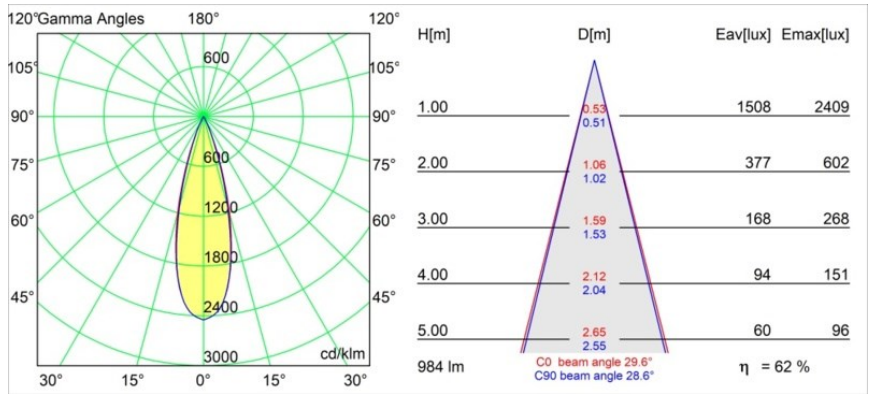

Datum
Klant
Project
Soort

*Minude Track 48V Suspended 45 1x LED 3000K Medium 1-10V Champagne Brushed Anodised*

Minudes yogische flexibiliteit zal je al evenzeer verrassen als zijn naakte, cilindervormige ontwerp. Voor een geraffineerde en minimalistische look op de muur, op een hoog of laag plafond. Probeer meer dan één Minude op onze Pista rail of op onze herontworpen Modupoint LED. De lange reeks kleuren en het kleine formaat laten een grote indruk achter.

### Specificaties

Materiaal	11462241
Type Lichtbron	LED
LED type	BRIDGELUX V6 HD G7
LED technologie	Led-COB
CRI	Min. 90
Kleurtemperatuur	3000K
Levensduur	L80B10 bij 50.000 Uur
Lamp inbegrepen	Ja
Aantal Lichtbronnen	1
CIE-fluxcode	99 100 100 100 73
Binning (SDCM)	2
Lichtrichting	Omlaag
Optisch	Lens
Gemeten gradenbundel (°)	29,6
Ingangsspanning	48Vdc
Luminaire power (W)	11,0
Elektriciteitsklasse	III
IP-klasse	20
Gloeidraadtest (°C)	960
Protocol Voor Dimmen	1-10V
Binnen/Buiten	Binnen
Toepassing	Plafond
Montage	Gependeld
Verstelbaarheid	Not Applicable
Afstand tot Verlicht Voorwerp (m)	0,1
Primaire Kleur & Primaire Afwerking	Champagne, Geborsteld Geanodiseerd
Brutogewicht (g)	458,0
Lumenoutput per lampunit (lm)	618
Efficiëntie (lm/W)	56
UGR	5
Opmerking	<ul style="list-style-type: none"> <li>• Dit is geen compleet product. Pista Track 48V systeem vereist.</li> <li>• Voor installaties zonder dimmer wordt aanbevolen om 1-10 V armaturen te gebruiken.</li> </ul>

**TM30 & CRI Diagrammen**

**Lichtspreiding & Stralingsdiagram**

Diagrammen