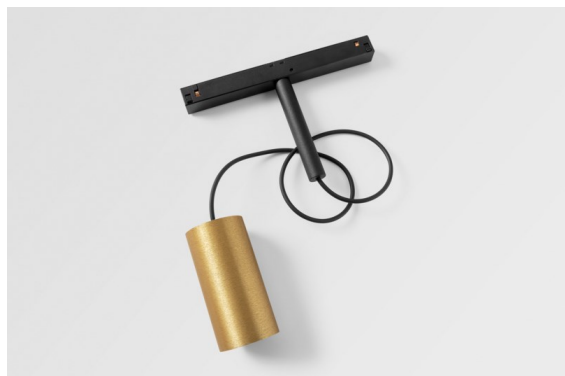

*Minude Track 48V Suspended 45 1x LED 3000K Medium 1-10V Champagne Brushed Anodised*

La flexibilidad yóguica de Minude le sorprenderá tanto como su diseño cilíndrico desnudo. Expresa apariencia y sensación elegantes y minimalistas en paredes y en techos altos o bajos. Use más de un foco Minude en nuestra vía Pista Track o en nuestro Modupoint LED rediseñado. Su larga tira de colores y tamaño en miniatura causarán gran impresión.

### Specifications

Material	11462241
Tipo de fuente de luz	LED
Tipo de LED	BRIDGELUX V6 HD G7
Tecnología LED	COB LED
CRI	Min. 90
Temperatura del color	3000K
Vida Útil	L80B10 @50.000 horas
Lámpara Incluida	Sí
Número de fuentes de luz	1
Código de flujo CIE	99 100 100 100 73
Binning (SDCM)	2
Dirección de la luz	Directo
Óptica	Lente
Ángulo de Apertura medido (°)	29,6
Voltaje de entrada	48Vcc
Luminaire power (W)	11,0
Clasificación eléctrica	III
Clasificación del IP	20
Clasificación de hilo incandescente (°C)	960
Protocolo de regulación	1-10V
Interio/Exterior	Interior
Aplicación	Techo
Montaje	Suspendido
Ajustabilidad	Not Applicable
Distancia al objeto iluminado (m)	0,1
Color principal & Acabado principal	Champán, Anodizado cepillado
Peso bruto (g)	458,0
Flujo luminoso por lámpara (lm)	618
Eficacia (lm/W)	56
Índice de deslumbramiento	5