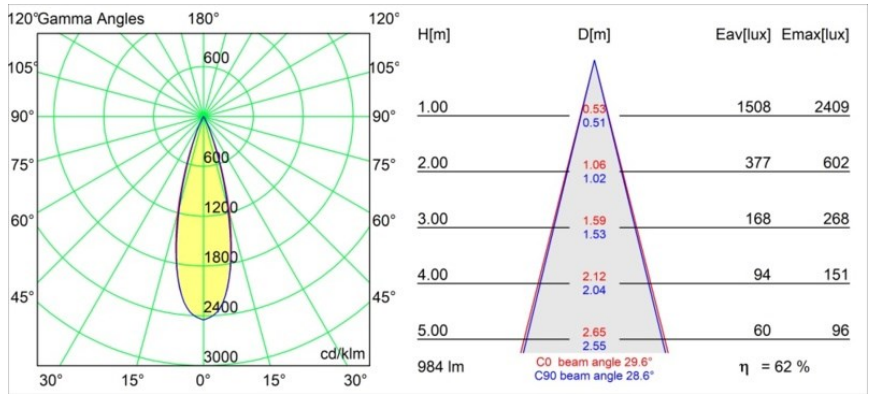

### Specifications

Material	11462241
Tipo de fuente de luz	LED
Tipo de LED	BRIDGELUX V6 HD G7
Tecnología LED	COB LED
CRI	Min. 90
Temperatura del color	3000K
Vida Útil	L80B10 @50.000 horas
Lámpara Incluida	Sí
Número de fuentes de luz	1
Código de flujo CIE	99 100 100 100 73
Binning (SDCM)	2
Dirección de la luz	Directo
Óptica	Lente
Ángulo de Apertura medido (°)	29,6
Voltaje de entrada	48Vcc
Luminaire power (W)	11,0
Clasificación eléctrica	III
Clasificación del IP	20
Clasificación de hilo incandescente (°C)	960
Protocolo de regulación	1-10V
Interio/Exterior	Interior
Aplicación	Techo
Montaje	Suspendido
Ajustabilidad	Not Applicable
Distancia al objeto iluminado (m)	0,1
Color principal & Acabado principal	Champán, Anodizado cepillado
Peso bruto (g)	458,0
Flujo luminoso por lámpara (lm)	618
Eficacia (lm/W)	56
Índice de deslumbramiento	5

Diagrams