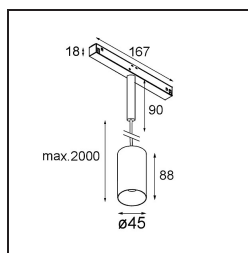

Minude Track 48V Suspended 45 1x LED 3000K Medium 1-10V Black Brushed Anodised

La flessibilità yogica di Minude ti sorprenderà quanto il suo design essenziale e cilindrico. Esprimi un'estetica raffinata e minimalista su pareti e soffitti alti o bassi. Prova più di un Minude sul nostro binario Pista o sul nostro Modupoint LED ridisegnato. La sua lunga serie di colori e le sue dimensioni miniaturizzate faranno certamente colpo.

Specifications

Materiale	11462281
Tipo di Sorgente	LED
Tipologia LED	BRIDGELUX V6 HD G7
Tecnologie LED	COB
CRI	Min. 90
Temperatura di colore della luce	3000K
Vita utile	L80B10 @50.000 ore
Lampadina inclusa	Sì
Numero di fonte luminosa	1
Codice di flusso CIE	100 100 100 100 70
Binning (SDCM)	2
Direzione della luce	Diretta
Ottiche	Lente
Fascio misurato (°)	31,2
Volt in ingresso	48Vdc
Luminaire power (W)	11,0
Classificazione elettrica	III
Grado IP	20
Test filo a caldo (°C)	960
Protocollo di regolazione (Dimmer)	1-10V
Interno/Esterno	Interno
Applicazione	Soffitto
Montaggio	Sospeso
Orientabilità	Not Applicable
Distanza dall'oggetto illuminato (m)	0,1
Colore primario & Finitura primaria	Nero, Anodizzata Spazzolata
Peso lordo (g)	458,0
Flusso luminoso per lampade (lm)	698
Efficienza (lm/W)	63
Livello abbagliamento	1
Remark	<ul style="list-style-type: none"> • This is not a complete product. Pista track 48V system required. • Per le installazioni senza dimmer, si raccomanda l'uso di apparecchi da 1-10 V.