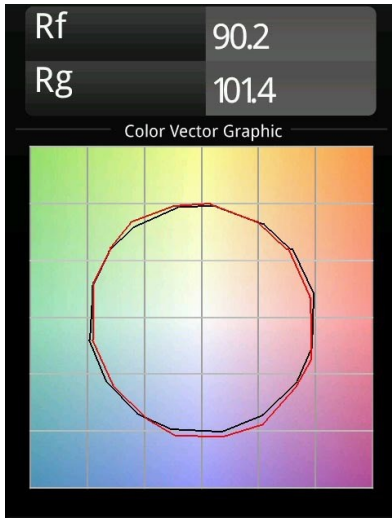

TM30 & CRI diagram