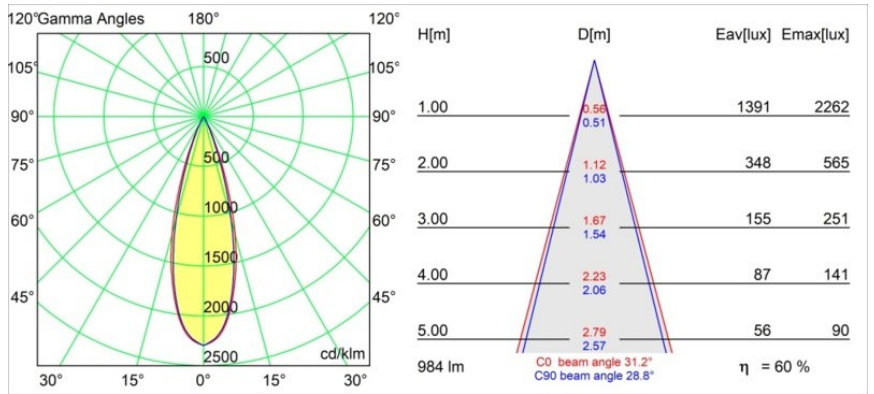

Light distribution & beam diagram