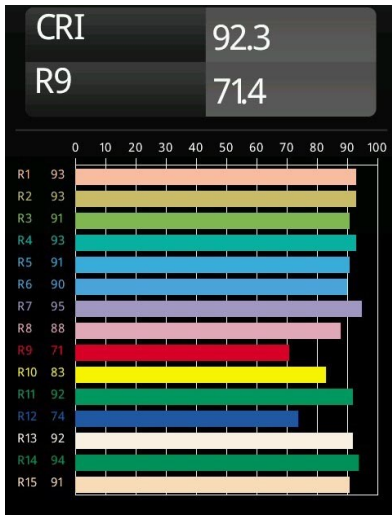

Minude Track 48V Suspended 45 1x LED 3000K Medium 1-10V Black Brushed Anodised

La flessibilità yogica di Minude ti sorprenderà quanto il suo design essenziale e cilindrico. Esprimi un'estetica raffinata e minimalista su pareti e soffitti alti o bassi. Prova più di un Minude sul nostro binario Pista o sul nostro Modupoint LED ridisegnato. La sua lunga serie di colori e le sue dimensioni miniaturizzate faranno certamente colpo.

Specifications

Materiale	11462281
Tipo di Sorgente	LED
Tipologia LED	BRIDGELUX V6 HD G7
Tecnologie LED	COB
CRI	Min. 90
Temperatura di colore della luce	3000K
Vita utile	L80B10 @50.000 ore
Lampadina inclusa	Sì
Numero di fonte luminosa	1
Codice di flusso CIE	100 100 100 100 70
Binning (SDCM)	2
Direzione della luce	Diretta
Ottiche	Lente
Fascio misurato (°)	31,2
Volt in ingresso	48Vdc
Luminaire power (W)	11,0
Classificazione elettrica	III
Grado IP	20
Test filo a caldo (°C)	960
Protocollo di regolazione (Dimmer)	1-10V
Interno/Esterno	Interno
Applicazione	Soffitto
Montaggio	Sospeso
Orientabilità	Not Applicable
Distanza dall'oggetto illuminato (m)	0,1
Colore primario & Finitura primaria	Nero, Anodizzata Spazzolata
Peso lordo (g)	458,0
Flusso luminoso per lampade (lm)	698
Efficienza (lm/W)	63
Livello abbagliamento	1
Remark	<ul style="list-style-type: none"> • This is not a complete product. Pista track 48V system required. • Per le installazioni senza dimmer, si raccomanda l'uso di apparecchi da 1-10 V.

TM30 & CRI diagram

Light distribution & beam diagram

Diagrams