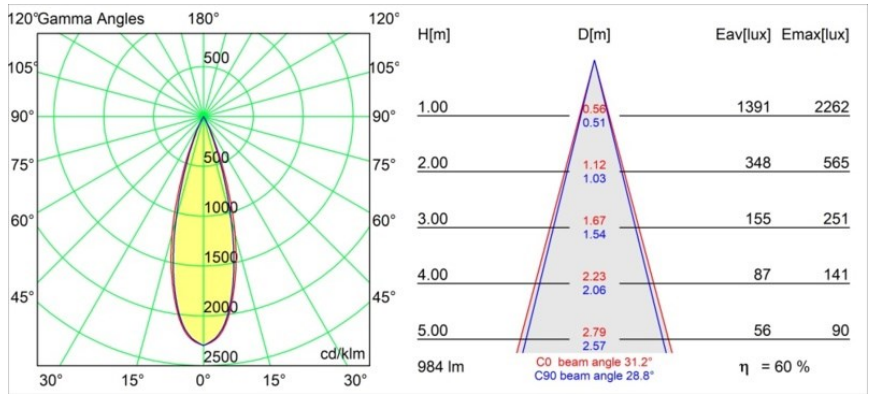

Spezifikationen

Material	11462281
Typ der Lichtquelle	LED
LED Typ	BRIDGELUX V6 HD G7
LED-Technologie	COB-LED
CRI	Min. 90
Farbtemperatur	3000K
Lebensdauer	L80 B10 bei 50.000 Stunden
Leuchtmittel enthalten	Ja
Anzahl Lichtquellen	1
CIE-Fluxcode	100 100 100 100 70
Binning (SDCM)	2
Lichtrichtung	Abwärts
Optik	Streuscheibe
Gemessene Abstrahlwinkel (°)	31,2
Eingangsspannung	48 Vdc
Luminaire power (W)	11,0
Schutzklasse	III
Schutzart	20
Glühdrahtprüfung (°C)	960
Dimmprotokoll	1-10V
Innen/Außen	Innen
Anwendung	Decke
Montage	Pendel
Verstellbarkeit	Not Applicable
Abstand zum beleuchteten Objekt (m)	0,1
Primärfarbe & Primäres Finish	Schwarz, Gebürstet und Eloxiert
Bruttogewicht (g)	458,0
Lichtstrom pro Lampe (lm)	698
Effizienz (lm/W)	63
UGR	1
Bemerkung	<ul style="list-style-type: none"> • Dies ist kein vollständiges Produkt. Pista Schiene 48 V-System erforderlich. • Für Installationen ohne Dimmer wird empfohlen, 1-10-V-Leuchten zu verwenden.

TM30 & CRI Diagramm

Lichtverteilung und Lichtverteilungskurve

Diagramm