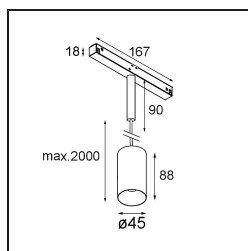

Datum
Klant
Project
Soort

Minude Track 48V Suspended 45 1x LED 3000K Medium 1-10V White Structure

Minudes yogische flexibiliteit zal je al evenzeer verrassen als zijn naakte, cilindervormige ontwerp. Voor een geraffineerde en minimalistische look op de muur, op een hoog of laag plafond. Probeer meer dan één Minude op onze Pista rail of op onze herontworpen Modupoint LED. De lange reeks kleuren en het kleine formaat laten een grote indruk achter.

Specificaties

Materiaal	11462209
Type Lichtbron	LED
LED type	BRIDGELUX V6 HD G7
LED technologie	Led-COB
CRI	Min. 90
Kleurtemperatuur	3000K
Levensduur	L80B10 bij 50.000 Uur
Lamp inbegrepen	Ja
Aantal Lichtbronnen	1
CIE-fluxcode	98 99 100 100 72
Binning (SDCM)	2
Lichtrichting	Omlaag
Optisch	Lens
Gemeten gradenbundel (°)	29,6
Ingangsspanning	48Vdc
Luminaire power (W)	11,0
Elektriciteitsklasse	III
IP-klasse	20
Gloeidraadtest (°C)	960
Protocol Voor Dimmen	1-10V
Binnen/Buiten	Binnen
Toepassing	Plafond
Montage	Gependeld
Verstelbaarheid	Not Applicable
Afstand tot Verlicht Voorwerp (m)	0,1
Primaire Kleur & Primaire Afwerking	Wit, Structuur
Brutogewicht (g)	458,0
Lumenoutput per lampunit (lm)	610
Efficiëntie (lm/W)	55
UGR	13
Opmerking	<ul style="list-style-type: none"> • Dit is geen compleet product. Pista Track 48V systeem vereist. • Voor installaties zonder dimmer wordt aanbevolen om 1-10 V armaturen te gebruiken.