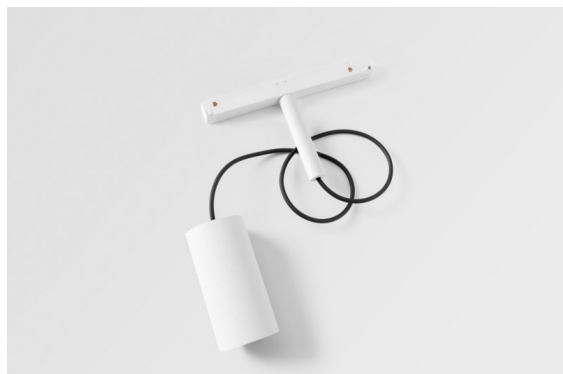

Datum
Klant
Project
Soort

Minude Track 48V Suspended 45 1x LED 3000K Medium 1-10V White Structure

Minudes yogische flexibiliteit zal je al evenzeer verrassen als zijn naakte, cilindervormige ontwerp. Voor een geraffineerde en minimalistische look op de muur, op een hoog of laag plafond. Probeer meer dan één Minude op onze Pista rail of op onze herontworpen Modupoint LED. De lange reeks kleuren en het kleine formaat laten een grote indruk achter.

Specificaties

Materiaal	11462209
Type Lichtbron	LED
LED type	BRIDGELUX V6 HD G7
LED technologie	Led-COB
CRI	Min. 90
Kleurtemperatuur	3000K
Levensduur	L80B10 bij 50.000 Uur
Lamp inbegrepen	Ja
Aantal Lichtbronnen	1
CIE-fluxcode	98 99 100 100 72
Binning (SDCM)	2
Lichtrichting	Omlaag
Optisch	Lens
Gemeten gradenbundel (°)	29,6
Ingangsspanning	48Vdc
Luminaire power (W)	11,0
Elektriciteitsklasse	III
IP-klasse	20
Gloeidraadtest (°C)	960
Protocol Voor Dimmen	1-10V
Binnen/Buiten	Binnen
Toepassing	Plafond
Montage	Gependeld
Verstelbaarheid	Not Applicable
Afstand tot Verlicht Voorwerp (m)	0,1
Primaire Kleur & Primaire Afwerking	Wit, Structuur
Brutogewicht (g)	458,0
Lumenoutput per lampunit (lm)	610
Efficiëntie (lm/W)	55
UGR	13
Opmerking	<ul style="list-style-type: none"> • Dit is geen compleet product. Pista Track 48V systeem vereist. • Voor installaties zonder dimmer wordt aanbevolen om 1-10 V armaturen te gebruiken.