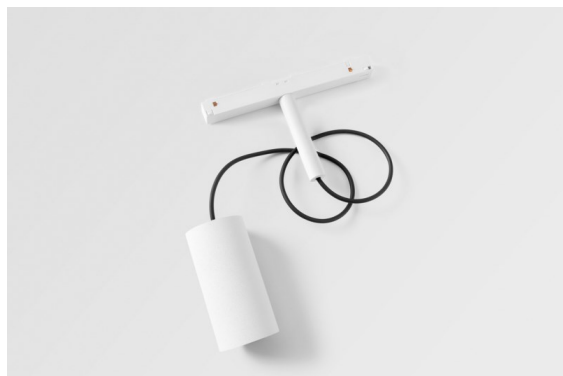

Date
Customer
Project
Type

*Minude Track 48V Suspended 45 1x LED 3000K Medium 1-10V White Structure*

La flessibilità yogica di Minude ti sorprenderà quanto il suo design essenziale e cilindrico. Esprimi un'estetica raffinata e minimalista su pareti e soffitti alti o bassi. Prova più di un Minude sul nostro binario Pista o sul nostro Modupoint LED ridisegnato. La sua lunga serie di colori e le sue dimensioni miniaturizzate faranno certamente colpo.

### Specifications

Materiale	11462209
Tipo di Sorgente	LED
Tipologia LED	BRIDGELUX V6 HD G7
Tecnologie LED	COB
CRI	Min. 90
Temperatura di colore della luce	3000K
Vita utile	L80B10 @50.000 ore
Lampadina inclusa	Sì
Numero di fonte luminosa	1
Codice di flusso CIE	98 99 100 100 72
Binning (SDCM)	2
Direzione della luce	Diretta
Ottiche	Lente
Fascio misurato (°)	29,6
Volt in ingresso	48Vdc
Luminaire power (W)	11,0
Classificazione elettrica	III
Grado IP	20
Test filo a caldo (°C)	960
Protocollo di regolazione (Dimmer)	1-10V
Interno/Esterno	Interno
Applicazione	Soffitto
Montaggio	Sospeso
Orientabilità	Not Applicable
Distanza dall'oggetto illuminato (m)	0,1
Colore primario & Finitura primaria	Bianco, Strutturata
Peso lordo (g)	458,0
Flusso luminoso per lampade (lm)	610
Efficienza (lm/W)	55
Livello abbagliamento	13
Remark	<ul style="list-style-type: none"> <li>• This is not a complete product. Pista track 48V system required.</li> <li>• Per le installazioni senza dimmer, si raccomanda l'uso di apparecchi da 1-10 V.</li> </ul>