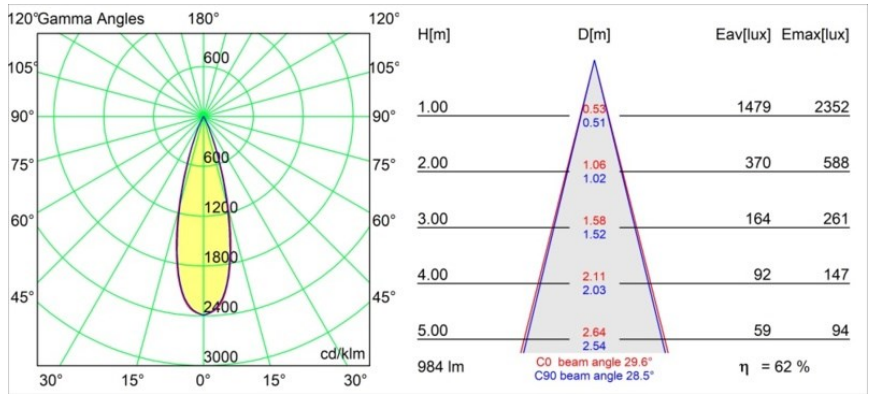

### Specifications

Materiale	11462209
Tipo di Sorgente	LED
Tipologia LED	BRIDGELUX V6 HD G7
Tecnologie LED	COB
CRI	Min. 90
Temperatura di colore della luce	3000K
Vita utile	L80B10 @50.000 ore
Lampadina inclusa	Sì
Numero di fonte luminosa	1
Codice di flusso CIE	98 99 100 100 72
Binning (SDCM)	2
Direzione della luce	Diretta
Ottiche	Lente
Fascio misurato (°)	29,6
Volt in ingresso	48Vdc
Luminaire power (W)	11,0
Classificazione elettrica	III
Grado IP	20
Test filo a caldo (°C)	960
Protocollo di regolazione (Dimmer)	1-10V
Interno/Esterno	Interno
Applicazione	Soffitto
Montaggio	Sospeso
Orientabilità	Not Applicable
Distanza dall'oggetto illuminato (m)	0,1
Colore primario & Finitura primaria	Bianco, Strutturata
Peso lordo (g)	458,0
Flusso luminoso per lampade (lm)	610
Efficienza (lm/W)	55
Livello abbagliamento	13
Remark	<ul style="list-style-type: none"> <li>• This is not a complete product. Pista track 48V system required.</li> <li>• Per le installazioni senza dimmer, si raccomanda l'uso di apparecchi da 1-10 V.</li> </ul>

**TM30 & CRI diagram**

**Light distribution & beam diagram**

Diagrams