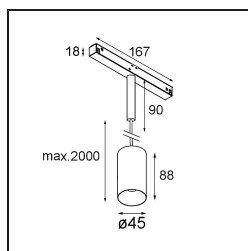

Minude Track 48V Suspended 45 1x LED 3000K Medium 1-10V White Structure

La souplesse yogique de Minude vous surprendra tout autant que son design cylindrique épuré. Obtenez un effet raffiné et minimaliste sur les murs, sur les plafonds hauts ou sur les plafonds bas. Testez plusieurs Minude sur notre rail Pista ou sur notre Modupoint LED revisité. Sa variété de couleurs et sa taille miniature feront forte impression.

Caractéristiques

Matériaux	11462209
Type de Source Lumineuse	LED
Type de LED	BRIDGELUX V6 HD G7
Technologie LED	LED COB
CRI	Min. 90
Température de Couleur	3000K
Durée de Vie	L80B10 à 50 000 heures
Ampoule incluse	Oui
Nombre de Sources Lumineuses	1
Code de flux CIE	98 99 100 100 72
Grouperment (SDCM)	2
Direction de la Lumière	Bas
Optique	Lentille
Faisceau mesuré (°)	29,6
Tension d'Entrée	48 V CC
Luminaire power (W)	11,0
Classe Électrique	III
Indice de protection IP	20
Essai au fil incandescent (°C)	960
Protocole de Variation	1-10 V
Intérieur/extérieur	Intérieur
Application	Plafond
Montage	Suspendu
Ajustabilité	Not Applicable
Distance avec l'Objet Éclairé (m)	0,1
Couleur Principale & Finition Principale	Blanc, Structure
Poids brut (g)	458,0
Flux lumineux par lampe (lm)	610
Efficacité (lm/W)	55
UGR	13