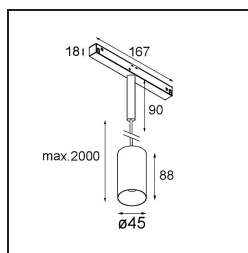

Minude Track 48V Suspended 45 1x LED 3000K Medium 1-10V White Structure

La souplesse yogique de Minude vous surprendra tout autant que son design cylindrique épuré. Obtenez un effet raffiné et minimaliste sur les murs, sur les plafonds hauts ou sur les plafonds bas. Testez plusieurs Minude sur notre rail Pista ou sur notre Modupoint LED revisité. Sa variété de couleurs et sa taille miniature feront forte impression.

Caractéristiques

Matériaux	11462209
Type de Source Lumineuse	LED
Type de LED	BRIDGELUX V6 HD G7
Technologie LED	LED COB
CRI	Min. 90
Température de Couleur	3000K
Durée de Vie	L80B10 à 50 000 heures
Ampoule incluse	Oui
Nombre de Sources Lumineuses	1
Code de flux CIE	98 99 100 100 72
Groupe ment (SDCM)	2
Direction de la Lumière	Bas
Optique	Lentille
Faisceau mesuré (°)	29,6
Tension d'Entrée	48 V CC
Luminaire power (W)	11,0
Classe Électrique	III
Indice de protection IP	20
Essai au fil incandescent (°C)	960
Protocole de Variation	1-10 V
Intérieur/extérieur	Intérieur
Application	Plafond
Montage	Suspendu
Ajustabilité	Not Applicable
Distance avec l'Objet Éclairé (m)	0,1
Couleur Principale & Finition Principale	Blanc, Structure
Poids brut (g)	458,0
Flux lumineux par lampe (lm)	610
Efficacité (lm/W)	55
UGR	13