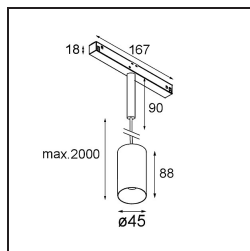

Minude Track 48V Suspended 45 1x LED 3000K Medium 1-10V White Structure

La flexibilidad yóguica de Minude le sorprenderá tanto como su diseño cilíndrico desnudo. Expresa apariencia y sensación elegantes y minimalistas en paredes y en techos altos o bajos. Use más de un foco Minude en nuestra vía Pista Track o en nuestro Modupoint LED rediseñado. Su larga tira de colores y tamaño en miniatura causarán gran impresión.

Specifications

Material	11462209
Tipo de fuente de luz	LED
Tipo de LED	BRIDGELUX V6 HD G7
Tecnología LED	COB LED
CRI	Min. 90
Temperatura del color	3000K
Vida Útil	L80B10 @50.000 horas
Lámpara Incluida	Sí
Número de fuentes de luz	1
Código de flujo CIE	98 99 100 100 72
Binning (SDCM)	2
Dirección de la luz	Directo
Óptica	Lente
Ángulo de Apertura medido (°)	29,6
Voltaje de entrada	48Vcc
Luminaire power (W)	11,0
Clasificación eléctrica	III
Clasificación del IP	20
Clasificación de hilo incandescente (°C)	960
Protocolo de regulación	1-10V
Interio/Exterior	Interior
Aplicación	Techo
Montaje	Suspendido
Ajustabilidad	Not Applicable
Distancia al objeto iluminado (m)	0,1
Color principal & Acabado principal	Blanco, Estructura
Peso bruto (g)	458,0
Flujo luminoso por lámpara (lm)	610
Eficacia (lm/W)	55
Índice de deslumbramiento	13