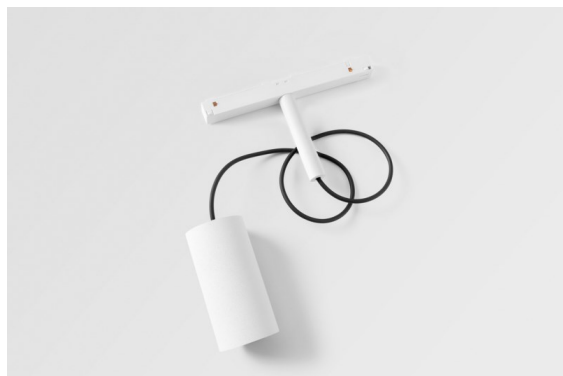

Minude Track 48V Suspended 45 1x LED 3000K Medium 1-10V White Structure

La flexibilidad yóguica de Minude le sorprenderá tanto como su diseño cilíndrico desnudo. Expresa apariencia y sensación elegantes y minimalistas en paredes y en techos altos o bajos. Use más de un foco Minude en nuestra vía Pista Track o en nuestro Modupoint LED rediseñado. Su larga tira de colores y tamaño en miniatura causarán gran impresión.

Specifications

Material	11462209
Tipo de fuente de luz	LED
Tipo de LED	BRIDGELUX V6 HD G7
Tecnología LED	COB LED
CRI	Min. 90
Temperatura del color	3000K
Vida Útil	L80B10 @50.000 horas
Lámpara Incluida	Sí
Número de fuentes de luz	1
Código de flujo CIE	98 99 100 100 72
Binning (SDCM)	2
Dirección de la luz	Directo
Óptica	Lente
Ángulo de Apertura medido (°)	29,6
Voltaje de entrada	48Vcc
Luminaire power (W)	11,0
Clasificación eléctrica	III
Clasificación del IP	20
Clasificación de hilo incandescente (°C)	960
Protocolo de regulación	1-10V
Interio/Exterior	Interior
Aplicación	Techo
Montaje	Suspendido
Ajustabilidad	Not Applicable
Distancia al objeto iluminado (m)	0,1
Color principal & Acabado principal	Blanco, Estructura
Peso bruto (g)	458,0
Flujo luminoso por lámpara (lm)	610
Eficacia (lm/W)	55
Índice de deslumbramiento	13