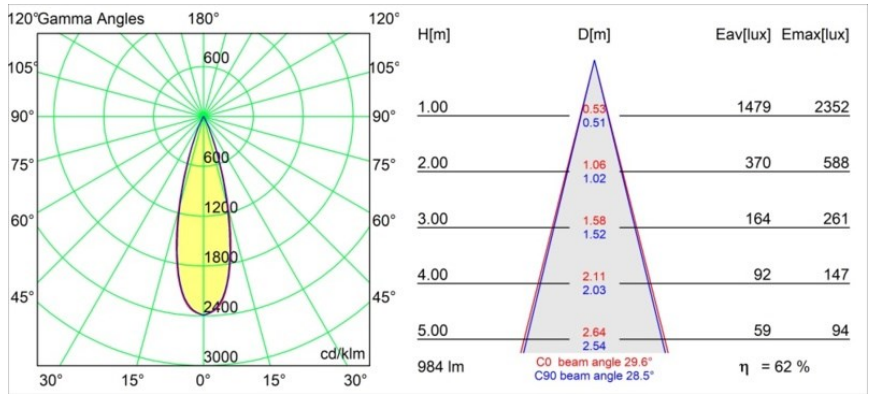

Minude Track 48V Suspended 45 1x LED 3000K Medium 1-10V White Structure

Die yogische Flexibilität wird Sie ebenso überraschen, wie ihr pures, zylindrisches Design. Zaubern Sie ein raffiniertes und minimalistisches Szenario an Wände und an hohe oder niedrige Decken. Probieren Sie mehr als eine Minude aus, an unserem Pista Schienensystem oder unserem völlig neu entwickelten Modupoint LED. Die lange Farblinie und die Miniaturgröße hinterlassen einen bleibenden Eindruck.

Spezifikationen

Material	11462209
Typ der Lichtquelle	LED
LED Typ	BRIDGELUX V6 HD G7
LED-Technologie	COB-LED
CRI	Min. 90
Farbtemperatur	3000K
Lebensdauer	L80 B10 bei 50.000 Stunden
Leuchtmittel enthalten	Ja
Anzahl Lichtquellen	1
CIE-Fluxcode	98 99 100 100 72
Binning (SDCM)	2
Lichtrichtung	Abwärts
Optik	Streuscheibe
Gemessene Abstrahlwinkel (°)	29,6
Eingangsspannung	48 Vdc
Luminaire power (W)	11,0
Schutzklasse	III
Schutzart	20
Glühdrahtprüfung (°C)	960
Dimmprotokoll	1-10V
Innen/Außen	Innen
Anwendung	Decke
Montage	Pendel
Verstellbarkeit	Not Applicable
Abstand zum beleuchteten Objekt (m)	0,1
Primärfarbe & Primäres Finish	Weiß, Strukturiert
Bruttogewicht (g)	458,0
Lichtstrom pro Lampe (lm)	610
Effizienz (lm/W)	55
UGR	13
Bemerkung	<ul style="list-style-type: none"> • Dies ist kein vollständiges Produkt. Pista Schiene 48 V-System erforderlich. • Für Installationen ohne Dimmer wird empfohlen, 1-10-V-Leuchten zu verwenden.

TM30 & CRI Diagramm

Lichtverteilung und Lichtverteilungskurve

Diagramm