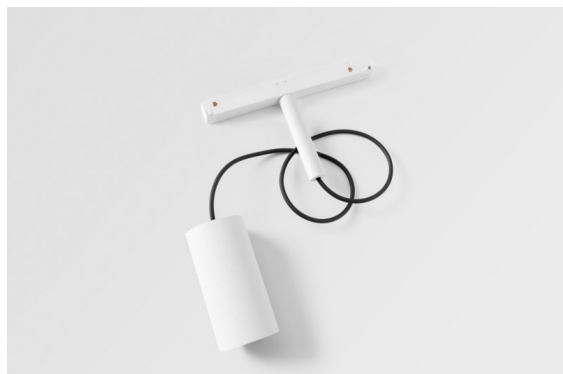

Minude Track 48V Suspended 45 1x LED 3000K Medium 1-10V White Structure

Die yogische Flexibilität wird Sie ebenso überraschen, wie ihr pures, zylindrisches Design. Zaubern Sie ein raffiniertes und minimalistisches Szenario an Wände und an hohe oder niedrige Decken. Probieren Sie mehr als eine Minude aus, an unserem Pista Schienensystem oder unserem völlig neu entwickelten Modupoint LED. Die lange Farblinie und die Miniaturgröße hinterlassen einen bleibenden Eindruck.

Spezifikationen

Material	11462209
Typ der Lichtquelle	LED
LED Typ	BRIDGELUX V6 HD G7
LED-Technologie	COB-LED
CRI	Min. 90
Farbtemperatur	3000K
Lebensdauer	L80 B10 bei 50.000 Stunden
Leuchtmittel enthalten	Ja
Anzahl Lichtquellen	1
CIE-Fluxcode	98 99 100 100 72
Binning (SDCM)	2
Lichtrichtung	Abwärts
Optik	Streuscheibe
Gemessene Abstrahlwinkel (°)	29,6
Eingangsspannung	48 Vdc
Luminaire power (W)	11,0
Schutzklasse	III
Schutzart	20
Glühdrahtprüfung (°C)	960
Dimmprotokoll	1-10V
Innen/Außen	Innen
Anwendung	Decke
Montage	Pendel
Verstellbarkeit	Not Applicable
Abstand zum beleuchteten Objekt (m)	0,1
Primärfarbe & Primäres Finish	Weiß, Strukturiert
Bruttogewicht (g)	458,0
Lichtstrom pro Lampe (lm)	610
Effizienz (lm/W)	55
UGR	13
Bemerkung	<ul style="list-style-type: none"> • Dies ist kein vollständiges Produkt. Pista Schiene 48 V-System erforderlich. • Für Installationen ohne Dimmer wird empfohlen, 1-10-V-Leuchten zu verwenden.