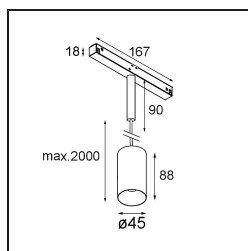

Datum
Klant
Project
Soort

Minude Track 48V Suspended 45 1x LED 3000K Medium 1-10V Black Structure

Minudes yogische flexibiliteit zal je al evenzeer verrassen als zijn naakte, cilindervormige ontwerp. Voor een geraffineerde en minimalistische look op de muur, op een hoog of laag plafond. Probeer meer dan één Minude op onze Pista rail of op onze herontworpen Modupoint LED. De lange reeks kleuren en het kleine formaat laten een grote indruk achter.

Specificaties

Materiaal	11462232
Type Lichtbron	LED
LED type	BRIDGELUX V6 HD G7
LED technologie	Led-COB
CRI	Min. 90
Kleurtemperatuur	3000K
Levensduur	L80B10 bij 50.000 Uur
Lamp inbegrepen	Ja
Aantal Lichtbronnen	1
CIE-fluxcode	100 100 100 100 70
Binning (SDCM)	2
Lichtrichting	Omlaag
Optisch	Lens
Gemeten gradenbundel (°)	28,9
Ingangsspanning	48Vdc
Luminaire power (W)	11,0
Elektriciteitsklasse	III
IP-klasse	20
Gloeidraadtest (°C)	960
Protocol Voor Dimmen	1-10V
Binnen/Buiten	Binnen
Toepassing	Plafond
Montage	Gependeld
Verstelbaarheid	Not Applicable
Afstand tot Verlicht Voorwerp (m)	0,1
Primaire Kleur & Primaire Afwerking	Zwart, Structuur
Brutogewicht (g)	458,0
Lumenoutput per lampunit (lm)	591
Efficiëntie (lm/W)	54
UGR	1
Opmerking	<ul style="list-style-type: none"> • Dit is geen compleet product. Pista Track 48V systeem vereist. • Voor installaties zonder dimmer wordt aanbevolen om 1-10 V armaturen te gebruiken.