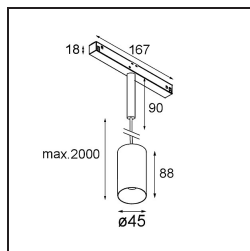

Minude Track 48V Suspended 45 1x LED 3000K Medium 1-10V Black Structure

La flessibilità yogica di Minude ti sorprenderà quanto il suo design essenziale e cilindrico. Esprimi un'estetica raffinata e minimalista su pareti e soffitti alti o bassi. Prova più di un Minude sul nostro binario Pista o sul nostro Modupoint LED ridisegnato. La sua lunga serie di colori e le sue dimensioni miniaturizzate faranno certamente colpo.

Specifications

Materiale	11462232
Tipo di Sorgente	LED
Tipologia LED	BRIDGELUX V6 HD G7
Tecnologie LED	COB
CRI	Min. 90
Temperatura di colore della luce	3000K
Vita utile	L80B10 @50.000 ore
Lampadina inclusa	Sì
Numero di fonte luminosa	1
Codice di flusso CIE	100 100 100 100 70
Binning (SDCM)	2
Direzione della luce	Diretta
Ottiche	Lente
Fascio misurato (°)	28,9
Volt in ingresso	48Vdc
Luminaire power (W)	11,0
Classificazione elettrica	III
Grado IP	20
Test filo a caldo (°C)	960
Protocollo di regolazione (Dimmer)	1-10V
Interno/Esterno	Interno
Applicazione	Soffitto
Montaggio	Sospeso
Orientabilità	Not Applicable
Distanza dall'oggetto illuminato (m)	0,1
Colore primario & Finitura primaria	Nero, Strutturata
Peso lordo (g)	458,0
Flusso luminoso per lampade (lm)	591
Efficienza (lm/W)	54
Livello abbagliamento	1
Remark	<ul style="list-style-type: none"> • This is not a complete product. Pista track 48V system required. • Per le installazioni senza dimmer, si raccomanda l'uso di apparecchi da 1-10 V.