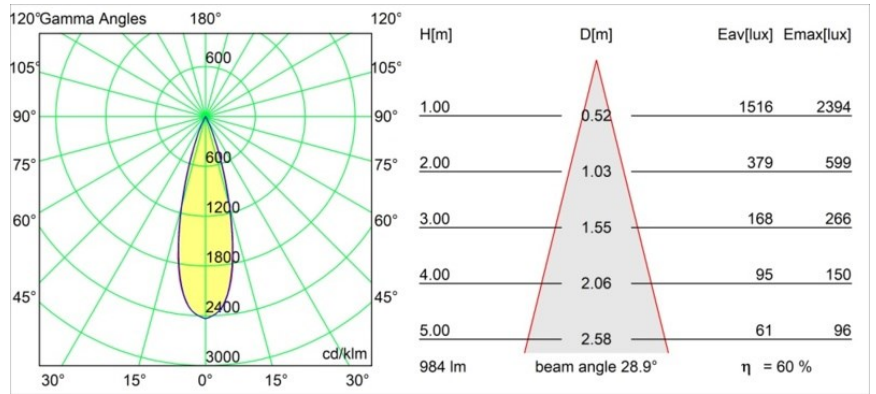

### Spezifikationen

Material	11462232
Typ der Lichtquelle	LED
LED Typ	BRIDGELUX V6 HD G7
LED-Technologie	COB-LED
CRI	Min. 90
Farbtemperatur	3000K
Lebensdauer	L80 B10 bei 50.000 Stunden
Leuchtmittel enthalten	Ja
Anzahl Lichtquellen	1
CIE-Fluxcode	100 100 100 100 70
Binning (SDCM)	2
Lichtrichtung	Abwärts
Optik	Streuscheibe
Gemessene Abstrahlwinkel (°)	28,9
Eingangsspannung	48 Vdc
Luminaire power (W)	11,0
Schutzklasse	III
Schutzart	20
Glühdrahtprüfung (°C)	960
Dimmprotokoll	1-10V
Innen/Außen	Innen
Anwendung	Decke
Montage	Pendel
Verstellbarkeit	Not Applicable
Abstand zum beleuchteten Objekt (m)	0,1
Primärfarbe & Primäres Finish	Schwarz, Strukturiert
Bruttogewicht (g)	458,0
Lichtstrom pro Lampe (lm)	591
Effizienz (lm/W)	54
UGR	1
Bemerkung	<ul style="list-style-type: none"> <li>• Dies ist kein vollständiges Produkt. Pista Schiene 48 V-System erforderlich.</li> <li>• Für Installationen ohne Dimmer wird empfohlen, 1-10-V-Leuchten zu verwenden.</li> </ul>

**TM30 & CRI Diagramm**

**Lichtverteilung und Lichtverteilungskurve**

Diagramm