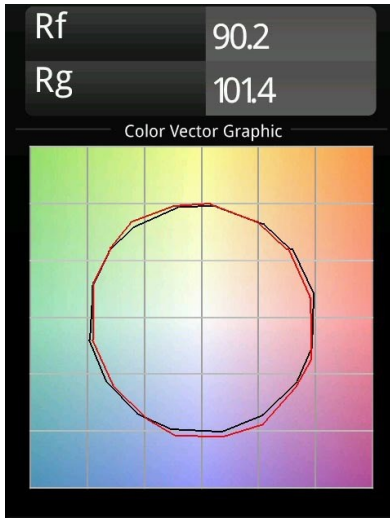

*Minude Track 48V Suspended 45 1x LED 3000K Medium 1-10V Black Structure*

Die yogische Flexibilität wird Sie ebenso überraschen, wie ihr pures, zylindrisches Design. Zaubern Sie ein raffiniertes und minimalistisches Szenario an Wände und an hohe oder niedrige Decken. Probieren Sie mehr als eine Minute aus, an unserem Pista Schienensystem oder unserem völlig neu entwickelten Modupoint LED. Die lange Farblinie und die Miniaturgröße hinterlassen einen bleibenden Eindruck.

### Spezifikationen

Material	11462232
Typ der Lichtquelle	LED
LED Typ	BRIDGELUX V6 HD G7
LED-Technologie	COB-LED
CRI	Min. 90
Farbtemperatur	3000K
Lebensdauer	L80 B10 bei 50.000 Stunden
Leuchtmittel enthalten	Ja
Anzahl Lichtquellen	1
CIE-Fluxcode	100 100 100 100 70
Binning (SDCM)	2
Lichtrichtung	Abwärts
Optik	Streuscheibe
Gemessene Abstrahlwinkel (°)	28,9
Eingangsspannung	48 Vdc
Luminaire power (W)	11,0
Schutzklasse	III
Schutzart	20
Glühdrahtprüfung (°C)	960
Dimmprotokoll	1-10V
Innen/Außen	Innen
Anwendung	Decke
Montage	Pendel
Verstellbarkeit	Not Applicable
Abstand zum beleuchteten Objekt (m)	0,1
Primärfarbe & Primäres Finish	Schwarz, Strukturiert
Bruttogewicht (g)	458,0
Lichtstrom pro Lampe (lm)	591
Effizienz (lm/W)	54
UGR	1
Bemerkung	<ul style="list-style-type: none"> <li>• Dies ist kein vollständiges Produkt. Pista Schiene 48 V-System erforderlich.</li> <li>• Für Installationen ohne Dimmer wird empfohlen, 1-10-V-Leuchten zu verwenden.</li> </ul>

**TM30 & CRI Diagramm**

**Lichtverteilung und Lichtverteilungskurve**

Diagramm