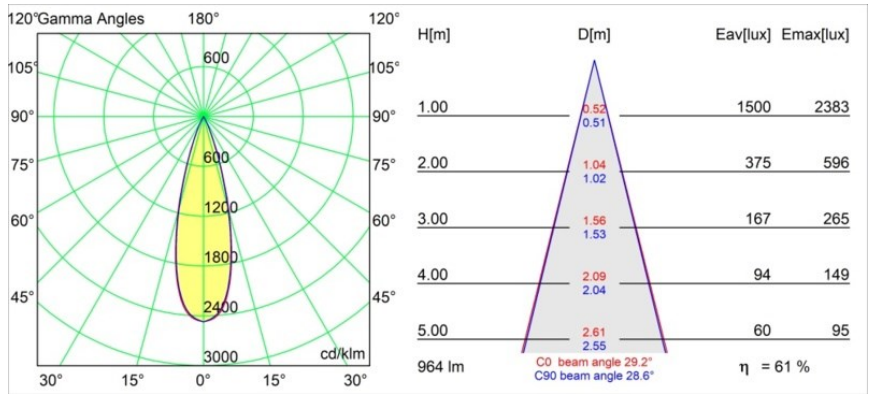

Lichtspreiding & Stralingsdiagram