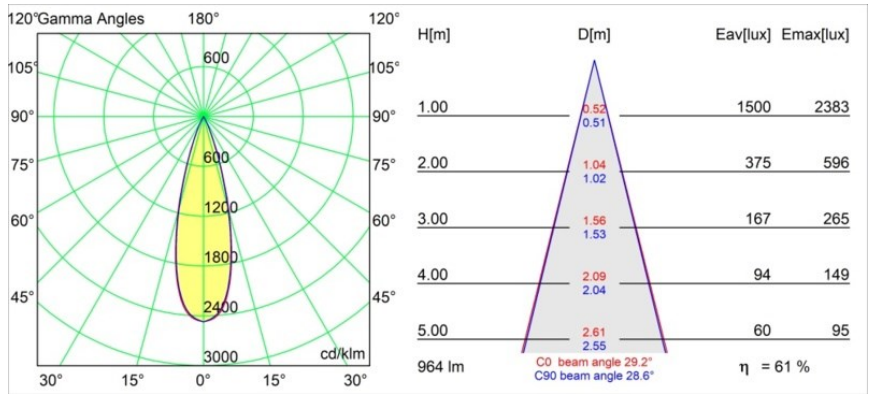

Spezifikationen

Material	11462182
Typ der Lichtquelle	LED
LED Typ	BRIDGELUX V6 HD G7
LED-Technologie	COB-LED
CRI	Min. 90
Farbtemperatur	2700K
Lebensdauer	L80 B10 bei 50.000 Stunden
Leuchtmittel enthalten	Ja
Anzahl Lichtquellen	1
CIE-Fluxcode	100 100 100 100 69
Binning (SDCM)	2
Lichtrichtung	Abwärts
Optik	Streuscheibe
Gemessene Abstrahlwinkel (°)	29,2
Eingangsspannung	48 Vdc
Luminaire power (W)	11,0
Schutzklasse	III
Schutzart	20
Glühdrahtprüfung (°C)	960
Dimmprotokoll	DALI
DALI Standard	DALI-2
Innen/Außen	Innen
Anwendung	Decke
Montage	Pendel
Verstellbarkeit	Not Applicable
Abstand zum beleuchteten Objekt (m)	0,1
Primärfarbe & Primäres Finish	Bronze, Gebürstet und Eloxiert
Bruttogewicht (g)	458,0
Lichtstrom pro Lampe (lm)	595
Effizienz (lm/W)	54
UGR	1
Bemerkung	<ul style="list-style-type: none"> • Dies ist kein vollständiges Produkt. Pista Schiene 48 V-System erforderlich. • Für Installationen ohne Dimmer wird empfohlen, 1-10-V-Leuchten zu verwenden.

TM30 & CRI Diagramm

Lichtverteilung und Lichtverteilungskurve

Diagramm