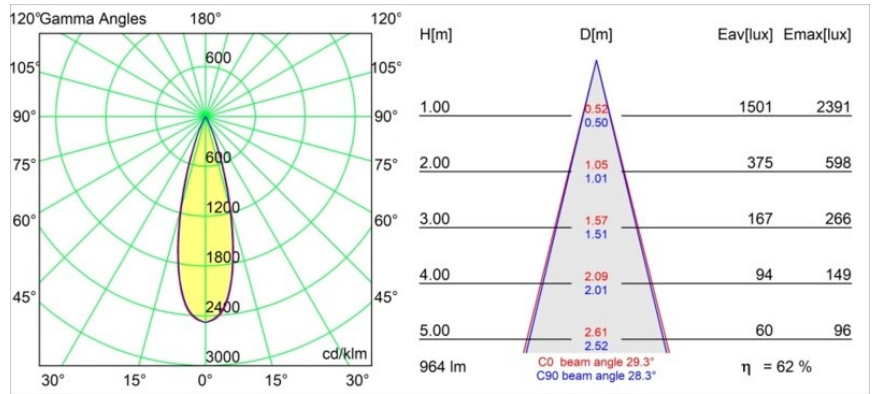

### Specificaties

Materiaal	11462184
Type Lichtbron	LED
LED type	BRIDGELUX V6 HD G7
LED technologie	Led-COB
CRI	Min. 90
Kleurtemperatuur	2700K
Levensduur	L80B10 bij 50.000 Uur
Lamp inbegrepen	Ja
Aantal Lichtbronnen	1
CIE-fluxcode	100 100 100 100 71
Binning (SDCM)	2
Lichtrichting	Omlaag
Optisch	Lens
Gemeten gradenbundel (°)	29,3
Ingangsspanning	48Vdc
Luminaire power (W)	11,0
Elektriciteitsklasse	III
IP-klasse	20
Gloeidraadtest (°C)	960
Protocol Voor Dimmen	DALI
DALI Standard	DALI-2
Binnen/Buiten	Binnen
Toepassing	Plafond
Montage	Gependeld
Verstelbaarheid	Not Applicable
Afstand tot Verlicht Voorwerp (m)	0,1
Primaire Kleur & Primaire Afwerking	Zilverbrons, Geborsteld Geanodiseerd
Brutogewicht (g)	458,0
Lumenoutput per lampunit (lm)	599
Efficiëntie (lm/W)	54
UGR	2
Opmerking	<ul style="list-style-type: none"> <li>• Dit is geen compleet product. Pista Track 48V systeem vereist.</li> <li>• Voor installaties zonder dimmer wordt aanbevolen om 1-10 V armaturen te gebruiken.</li> </ul>

**TM30 & CRI Diagrammen**

**Lichtspreiding & Stralingsdiagram**

Diagrammen