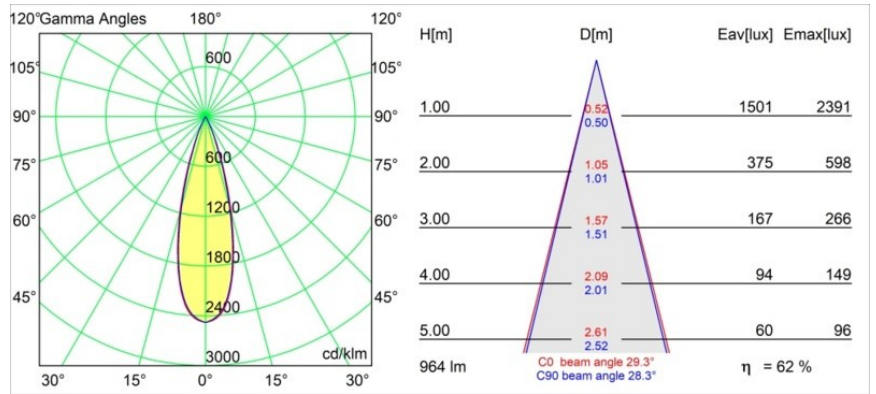

Light distribution & beam diagram