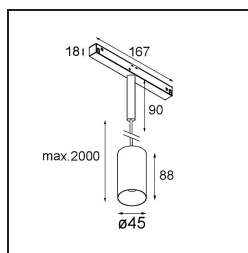

Caractéristiques

Matériaux	11462184
Type de Source Lumineuse	LED
Type de LED	BRIDGELUX V6 HD G7
Technologie LED	LED COB
CRI	Min. 90
Température de Couleur	2700K
Durée de Vie	L80B10 à 50 000 heures
Ampoule incluse	Oui
Nombre de Sources Lumineuses	1
Code de flux CIE	100 100 100 100 71
Groupe ment (SDCM)	2
Direction de la Lumière	Bas
Optique	Lentille
Faisceau mesuré (°)	29,3
Tension d'Entrée	48 V CC
Luminaire power (W)	11,0
Classe Électrique	III
Indice de protection IP	20
Essai au fil incandescent (°C)	960
Protocole de Variation	DALI
DALI Standard	DALI-2
Intérieur/extérieur	Intérieur
Application	Plafond
Montage	Suspendu
Ajustabilité	Not Applicable
Distance avec l'Objet Éclairé (m)	0,1
Couleur Principale & Finition Principale	Bronze Argenté, Anodisé Brossé
Poids brut (g)	458,0
Flux lumineux par lampe (lm)	599
Efficacité (lm/W)	54
UGR	2