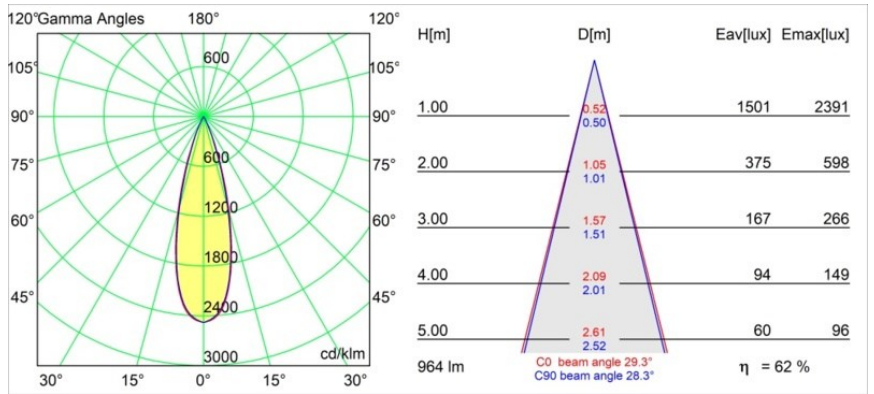

Spezifikationen

Material	11462184
Typ der Lichtquelle	LED
LED Typ	BRIDGELUX V6 HD G7
LED-Technologie	COB-LED
CRI	Min. 90
Farbtemperatur	2700K
Lebensdauer	L80 B10 bei 50.000 Stunden
Leuchtmittel enthalten	Ja
Anzahl Lichtquellen	1
CIE-Fluxcode	100 100 100 100 71
Binning (SDCM)	2
Lichtrichtung	Abwärts
Optik	Streuscheibe
Gemessene Abstrahlwinkel (°)	29,3
Eingangsspannung	48 Vdc
Luminaire power (W)	11,0
Schutzklasse	III
Schutzart	20
Glühdrahtprüfung (°C)	960
Dimmprotokoll	DALI
DALI Standard	DALI-2
Innen/Außen	Innen
Anwendung	Decke
Montage	Pendel
Verstellbarkeit	Not Applicable
Abstand zum beleuchteten Objekt (m)	0,1
Primärfarbe & Primäres Finish	Silber-Bronze, Gebürstet und Eloxier
Bruttogewicht (g)	458,0
Lichtstrom pro Lampe (lm)	599
Effizienz (lm/W)	54
UGR	2
Bemerkung	<ul style="list-style-type: none"> • Dies ist kein vollständiges Produkt. Pista Schiene 48 V-System erforderlich. • Für Installationen ohne Dimmer wird empfohlen, 1-10-V-Leuchten zu verwenden.

TM30 & CRI Diagramm

Lichtverteilung und Lichtverteilungskurve

Diagramm