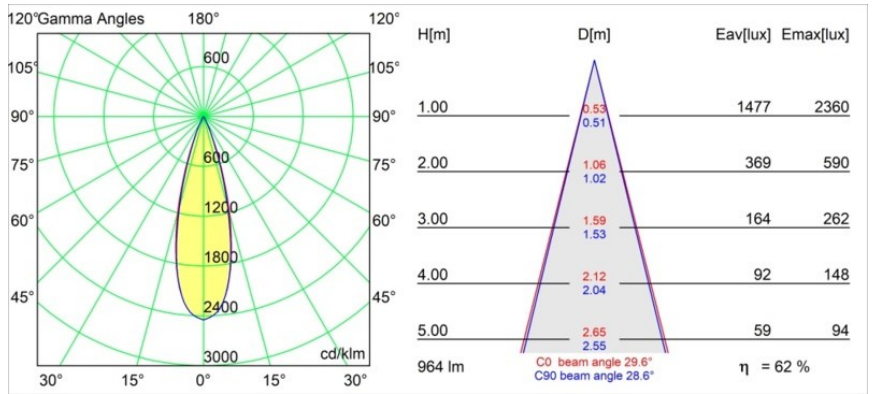

Datum
Klant
Project
Soort

*Minute Track 48V Suspended 45 1x LED 2700K Medium DALI Champagne Brushed Anodised*

Minudes yogische flexibiliteit zal je al evenzeer verrassen als zijn naakte, cilindervormige ontwerp. Voor een geraffineerde en minimalistische look op de muur, op een hoog of laag plafond. Probeer meer dan één Minute op onze Pista rail of op onze herontworpen Modupoint LED. De lange reeks kleuren en het kleine formaat laten een grote indruk achter.

### Specificaties

Materiaal	11462141
Type Lichtbron	LED
LED type	BRIDGELUX V6 HD G7
LED technologie	Led-COB
CRI	Min. 90
Kleurtemperatuur	2700K
Levensduur	L80B10 bij 50.000 Uur
Lamp inbegrepen	Ja
Aantal Lichtbronnen	1
CIE-fluxcode	99 100 100 100 73
Binning (SDCM)	2
Lichtrichting	Omlaag
Optisch	Lens
Gemeten gradenbundel (°)	29,6
Ingangsspanning	48Vdc
Luminaire power (W)	11,0
Elektriciteitsklasse	III
IP-klasse	20
Gloeidraadtest (°C)	960
Protocol Voor Dimmen	DALI
DALI Standard	DALI-2
Binnen/Buiten	Binnen
Toepassing	Plafond
Montage	Gependeld
Verstelbaarheid	Not Applicable
Afstand tot Verlicht Voorwerp (m)	0,1
Primaire Kleur & Primaire Afwerking	Champagne, Geborsteld Geanodiseerd
Brutogewicht (g)	458,0
Lumenoutput per lampunit (lm)	605
Efficiëntie (lm/W)	55
UGR	5
Opmerking	<ul style="list-style-type: none"> <li>• Dit is geen compleet product. Pista Track 48V systeem vereist.</li> <li>• Voor installaties zonder dimmer wordt aanbevolen om 1-10 V armaturen te gebruiken.</li> </ul>

**TM30 & CRI Diagrammen**

**Lichtspreiding & Stralingsdiagram**

Diagrammen