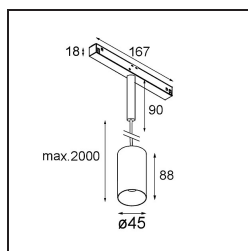

Datum
Klant
Project
Soort

*Minute Track 48V Suspended 45 1x LED 2700K Medium DALI Champagne Brushed Anodised*

Minudes yogische flexibiliteit zal je al evenzeer verrassen als zijn naakte, cilindervormige ontwerp. Voor een geraffineerde en minimalistische look op de muur, op een hoog of laag plafond. Probeer meer dan één Minute op onze Pista rail of op onze herontworpen Modupoint LED. De lange reeks kleuren en het kleine formaat laten een grote indruk achter.

### Specificaties

Materiaal	11462141
Type Lichtbron	LED
LED type	BRIDGELUX V6 HD G7
LED technologie	Led-COB
CRI	Min. 90
Kleurtemperatuur	2700K
Levensduur	L80B10 bij 50.000 Uur
Lamp inbegrepen	Ja
Aantal Lichtbronnen	1
CIE-fluxcode	99 100 100 100 73
Binning (SDCM)	2
Lichtrichting	Omlaag
Optisch	Lens
Gemeten gradenbundel (°)	29,6
Ingangsspanning	48Vdc
Luminaire power (W)	11,0
Elektriciteitsklasse	III
IP-klasse	20
Gloeidraadtest (°C)	960
Protocol Voor Dimmen	DALI
DALI Standard	DALI-2
Binnen/Buiten	Binnen
Toepassing	Plafond
Montage	Gependeld
Verstelbaarheid	Not Applicable
Afstand tot Verlicht Voorwerp (m)	0,1
Primaire Kleur & Primaire Afwerking	Champagne, Geborsteld Geanodiseerd
Brutogewicht (g)	458,0
Lumenoutput per lampunit (lm)	605
Efficiëntie (lm/W)	55
UGR	5
Opmerking	<ul style="list-style-type: none"> <li>• Dit is geen compleet product. Pista Track 48V systeem vereist.</li> <li>• Voor installaties zonder dimmer wordt aanbevolen om 1-10 V armaturen te gebruiken.</li> </ul>