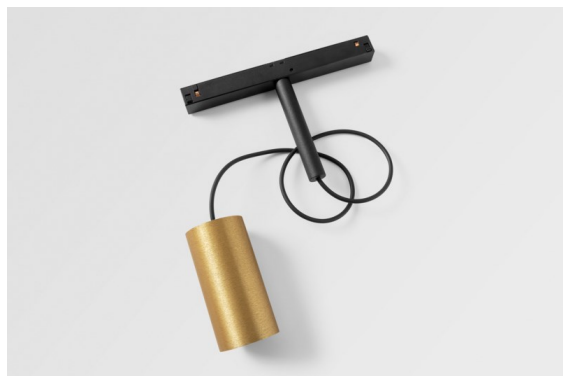

Date
Customer
Project
Type

Minude Track 48V Suspended 45 lx LED 2700K Medium DALI Champagne Brushed Anodised

La flessibilità yogica di Minude ti sorprenderà quanto il suo design essenziale e cilindrico. Esprimi un'estetica raffinata e minimalista su pareti e soffitti alti o bassi. Prova più di un Minude sul nostro binario Pista o sul nostro Modupoint LED ridisegnato. La sua lunga serie di colori e le sue dimensioni miniaturizzate faranno certamente colpo.

Specifications

Materiale	11462141
Tipo di Sorgente	LED
Tipologia LED	BRIDGELUX V6 HD G7
Tecnologie LED	COB
CRI	Min. 90
Temperatura di colore della luce	2700K
Vita utile	L80B10 @50.000 ore
Lampadina inclusa	Sì
Numero di fonte luminosa	1
Codice di flusso CIE	99 100 100 100 73
Binning (SDCM)	2
Direzione della luce	Diretta
Ottiche	Lente
Fascio misurato (°)	29,6
Volt in ingresso	48Vdc
Luminaire power (W)	11,0
Classificazione elettrica	III
Grado IP	20
Test filo a caldo (°C)	960
Protocollo di regolazione (Dimmer)	DALI
DALI Standard	DALI-2
Interno/Esterno	Interno
Applicazione	Soffitto
Montaggio	Sospeso
Orientabilità	Not Applicable
Distanza dall'oggetto illuminato (m)	0,1
Colore primario & Finitura primaria	Champagne, Anodizzata Spazzolata
Peso lordo (g)	458,0
Flusso luminoso per lampade (lm)	605
Efficienza (lm/W)	55
Livello abbagliamento	5