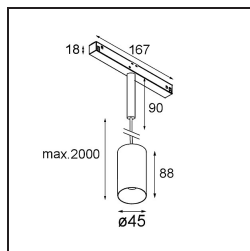

### Specifications

Material	11462141
Tipo de fuente de luz	LED
Tipo de LED	BRIDGELUX V6 HD G7
Tecnología LED	COB LED
CRI	Min. 90
Temperatura del color	2700K
Vida Útil	L80B10 @50.000 horas
Lámpara Incluida	Sí
Número de fuentes de luz	1
Código de flujo CIE	99 100 100 100 73
Binning (SDCM)	2
Dirección de la luz	Directo
Óptica	Lente
Ángulo de Apertura medido (°)	29,6
Voltaje de entrada	48Vcc
Luminaire power (W)	11,0
Clasificación eléctrica	III
Clasificación del IP	20
Clasificación de hilo incandescente (°C)	960
Protocolo de regulación	DALI
DALI Standard	DALI-2
Interio/Exterior	Interior
Aplicación	Techo
Montaje	Suspendido
Ajustabilidad	Not Applicable
Distancia al objeto iluminado (m)	0,1
Color principal & Acabado principal	Champán, Anodizado cepillado
Peso bruto (g)	458,0
Flujo luminoso por lámpara (lm)	605
Eficacia (lm/W)	55
Índice de deslumbramiento	5