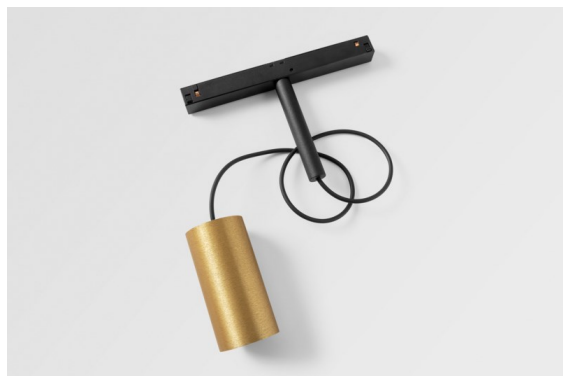

*Minude Track 48V Suspended 45 lx LED 2700K Medium DALI Champagne Brushed Anodised*

La flexibilidad yóguica de Minude le sorprenderá tanto como su diseño cilíndrico desnudo. Expresa apariencia y sensación elegantes y minimalistas en paredes y en techos altos o bajos. Use más de un foco Minude en nuestra vía Pista Track o en nuestro Modupoint LED rediseñado. Su larga tira de colores y tamaño en miniatura causarán gran impresión.

### Specifications

Material	11462141
Tipo de fuente de luz	LED
Tipo de LED	BRIDGELUX V6 HD G7
Tecnología LED	COB LED
CRI	Min. 90
Temperatura del color	2700K
Vida Útil	L80B10 @50.000 horas
Lámpara Incluida	Sí
Número de fuentes de luz	1
Código de flujo CIE	99 100 100 100 73
Binning (SDCM)	2
Dirección de la luz	Directo
Óptica	Lente
Ángulo de Apertura medido (°)	29,6
Voltaje de entrada	48Vcc
Luminaire power (W)	11,0
Clasificación eléctrica	III
Clasificación del IP	20
Clasificación de hilo incandescente (°C)	960
Protocolo de regulación	DALI
DALI Standard	DALI-2
Interio/Exterior	Interior
Aplicación	Techo
Montaje	Suspendido
Ajustabilidad	Not Applicable
Distancia al objeto iluminado (m)	0,1
Color principal & Acabado principal	Champán, Anodizado cepillado
Peso bruto (g)	458,0
Flujo luminoso por lámpara (lm)	605
Eficacia (lm/W)	55
Índice de deslumbramiento	5