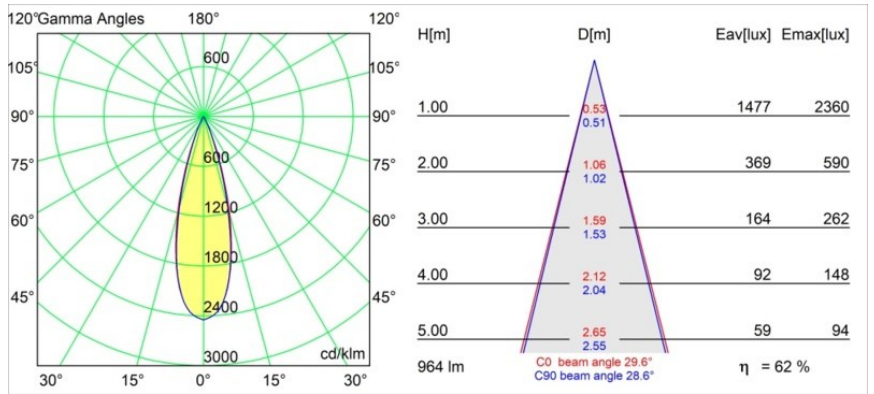

Spezifikationen

Material	11462141
Typ der Lichtquelle	LED
LED Typ	BRIDGELUX V6 HD G7
LED-Technologie	COB-LED
CRI	Min. 90
Farbtemperatur	2700K
Lebensdauer	L80 B10 bei 50.000 Stunden
Leuchtmittel enthalten	Ja
Anzahl Lichtquellen	1
CIE-Fluxcode	99 100 100 100 73
Binning (SDCM)	2
Lichtrichtung	Abwärts
Optik	Streuscheibe
Gemessene Abstrahlwinkel (°)	29,6
Eingangsspannung	48 Vdc
Luminaire power (W)	11,0
Schutzklasse	III
Schutzart	20
Glühdrahtprüfung (°C)	960
Dimmprotokoll	DALI
DALI Standard	DALI-2
Innen/Außen	Innen
Anwendung	Decke
Montage	Pendel
Verstellbarkeit	Not Applicable
Abstand zum beleuchteten Objekt (m)	0,1
Primärfarbe & Primäres Finish	Champagner, Gebürstet und Eloxiert
Bruttogewicht (g)	458,0
Lichtstrom pro Lampe (lm)	605
Effizienz (lm/W)	55
UGR	5
Bemerkung	<ul style="list-style-type: none"> • Dies ist kein vollständiges Produkt. Pista Schiene 48 V-System erforderlich. • Für Installationen ohne Dimmer wird empfohlen, 1-10-V-Leuchten zu verwenden.

TM30 & CRI Diagramm

Lichtverteilung und Lichtverteilungskurve

Diagramm