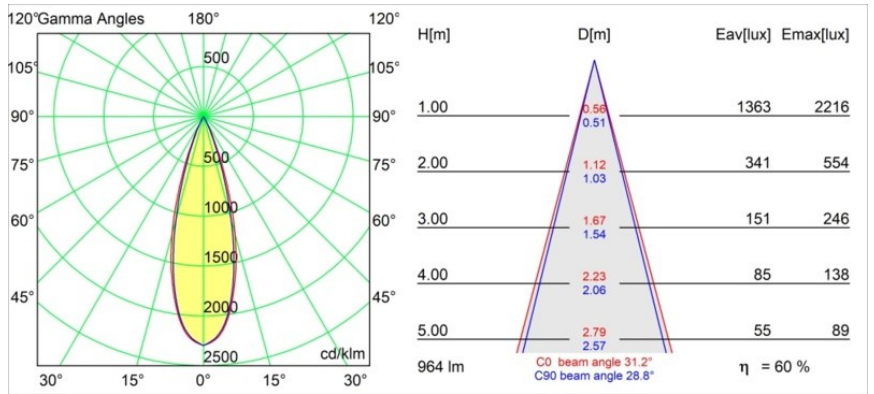

Lichtspreiding & Stralingsdiagram