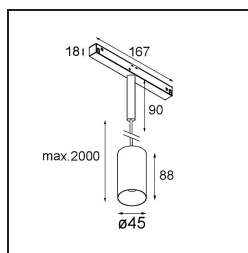

Caractéristiques

Matériaux	11462181
Type de Source Lumineuse	LED
Type de LED	BRIDGELUX V6 HD G7
Technologie LED	LED COB
CRI	Min. 90
Température de Couleur	2700K
Durée de Vie	L80B10 à 50 000 heures
Ampoule incluse	Oui
Nombre de Sources Lumineuses	1
Code de flux CIE	100 100 100 100 70
Groupe ment (SDCM)	2
Direction de la Lumière	Bas
Optique	Lentille
Faisceau mesuré (°)	31,2
Tension d'Entrée	48 V CC
Luminaire power (W)	11,0
Classe Électrique	III
Indice de protection IP	20
Essai au fil incandescent (°C)	960
Protocole de Variation	DALI
DALI Standard	DALI-2
Intérieur/extérieur	Intérieur
Application	Plafond
Montage	Suspendu
Ajustabilité	Not Applicable
Distance avec l'Objet Éclairé (m)	0,1
Couleur Principale & Finition Principale	Noir, Anodisé Brossé
Poids brut (g)	458,0
Flux lumineux par lampe (lm)	586
Efficacité (lm/W)	53
UGR	1