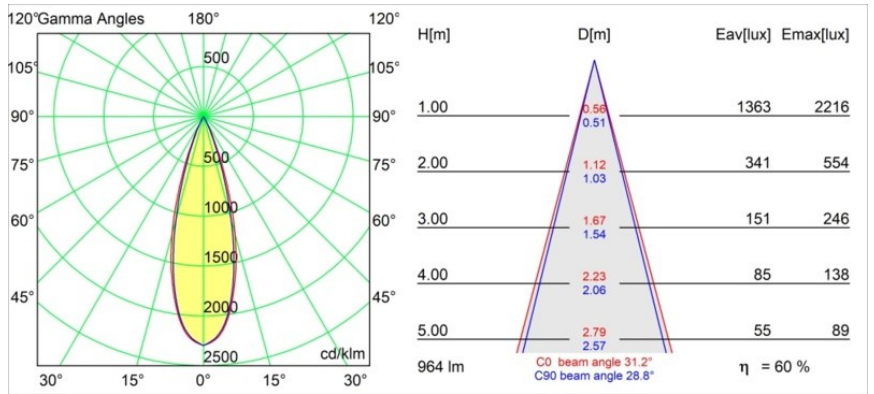

### Spezifikationen

Material	11462181
Typ der Lichtquelle	LED
LED Typ	BRIDGELUX V6 HD G7
LED-Technologie	COB-LED
CRI	Min. 90
Farbtemperatur	2700K
Lebensdauer	L80 B10 bei 50.000 Stunden
Leuchtmittel enthalten	Ja
Anzahl Lichtquellen	1
CIE-Fluxcode	100 100 100 100 70
Binning (SDCM)	2
Lichtrichtung	Abwärts
Optik	Streuscheibe
Gemessene Abstrahlwinkel (°)	31,2
Eingangsspannung	48 Vdc
Luminaire power (W)	11,0
Schutzklasse	III
Schutzart	20
Glühdrahtprüfung (°C)	960
Dimmprotokoll	DALI
DALI Standard	DALI-2
Innen/Außen	Innen
Anwendung	Decke
Montage	Pendel
Verstellbarkeit	Not Applicable
Abstand zum beleuchteten Objekt (m)	0,1
Primärfarbe & Primäres Finish	Schwarz, Gebürstet und Eloxiert
Bruttogewicht (g)	458,0
Lichtstrom pro Lampe (lm)	586
Effizienz (lm/W)	53
UGR	1
Bemerkung	<ul style="list-style-type: none"> <li>• Dies ist kein vollständiges Produkt. Pista Schiene 48 V-System erforderlich.</li> <li>• Für Installationen ohne Dimmer wird empfohlen, 1-10-V-Leuchten zu verwenden.</li> </ul>

**TM30 & CRI Diagramm**

**Lichtverteilung und Lichtverteilungskurve**

Diagramm