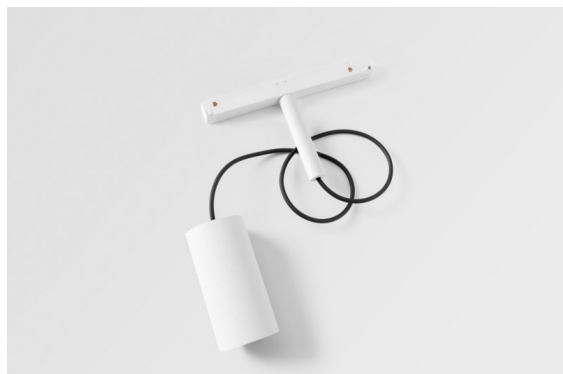

### Minude Track 48V Suspended 45 1x LED 2700K Medium DALI White Structure

Minudes yogische flexibiliteit zal je al evenzeer verrassen als zijn naakte, cilindervormige ontwerp. Voor een geraffineerde en minimalistische look op de muur, op een hoog of laag plafond. Probeer meer dan één Minude op onze Pista rail of op onze herontworpen Modupoint LED. De lange reeks kleuren en het kleine formaat laten een grote indruk achter.

#### Specificaties

Materiaal	11462109
Type Lichtbron	LED
LED type	BRIDGELUX V6 HD G7
LED technologie	Led-COB
CRI	Min. 90
Kleurtemperatuur	2700K
Levensduur	L80B10 bij 50.000 Uur
Lamp inbegrepen	Ja
Aantal Lichtbronnen	1
CIE-fluxcode	98 99 100 100 72
Binning (SDCM)	2
Lichtrichting	Omlaag
Optisch	Lens
Gemeten gradenbundel (°)	29,6
Ingangsspanning	48Vdc
Luminaire power (W)	11,0
Elektriciteitsklasse	III
IP-klasse	20
Gloeidraadtest (°C)	960
Protocol Voor Dimmen	DALI
DALI Standard	DALI-2
Binnen/Buiten	Binnen
Toepassing	Plafond
Montage	Gependeld
Verstelbaarheid	Not Applicable
Afstand tot Verlicht Voorwerp (m)	0,1
Primaire Kleur & Primaire Afwerking	Wit, Structuur
Brutogewicht (g)	458,0
Lumenoutput per lampunit (lm)	598
Efficiëntie (lm/W)	54
UGR	13
Opmerking	<ul style="list-style-type: none"> <li>• Dit is geen compleet product. Pista Track 48V systeem vereist.</li> <li>• Voor installaties zonder dimmer wordt aanbevolen om 1-10 V armaturen te gebruiken.</li> </ul>