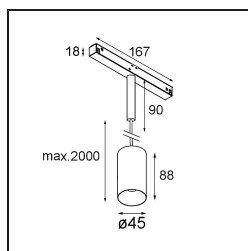

#### Specificaties

Materiaal	11462109
Type Lichtbron	LED
LED type	BRIDGELUX V6 HD G7
LED technologie	Led-COB
CRI	Min. 90
Kleurtemperatuur	2700K
Levensduur	L80B10 bij 50.000 Uur
Lamp inbegrepen	Ja
Aantal Lichtbronnen	1
CIE-fluxcode	98 99 100 100 72
Binning (SDCM)	2
Lichtrichting	Omlaag
Optisch	Lens
Gemeten gradenbundel (°)	29,6
Ingangsspanning	48Vdc
Luminaire power (W)	11,0
Elektriciteitsklasse	III
IP-klasse	20
Gloeidraadtest (°C)	960
Protocol Voor Dimmen	DALI
DALI Standard	DALI-2
Binnen/Buiten	Binnen
Toepassing	Plafond
Montage	Gependeld
Verstelbaarheid	Not Applicable
Afstand tot Verlicht Voorwerp (m)	0,1
Primaire Kleur & Primaire Afwerking	Wit, Structuur
Brutogewicht (g)	458,0
Lumenoutput per lampunit (lm)	598
Efficiëntie (lm/W)	54
UGR	13
Opmerking	<ul style="list-style-type: none"> <li>• Dit is geen compleet product. Pista Track 48V systeem vereist.</li> <li>• Voor installaties zonder dimmer wordt aanbevolen om 1-10 V armaturen te gebruiken.</li> </ul>