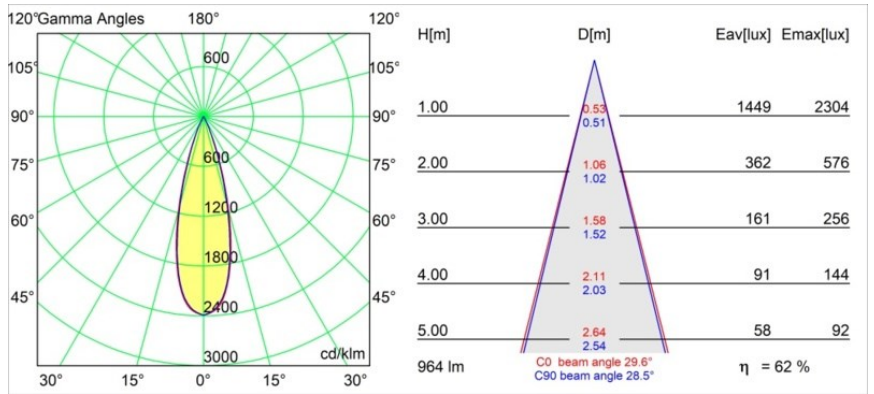

Lichtspreiding & Stralingsdiagram