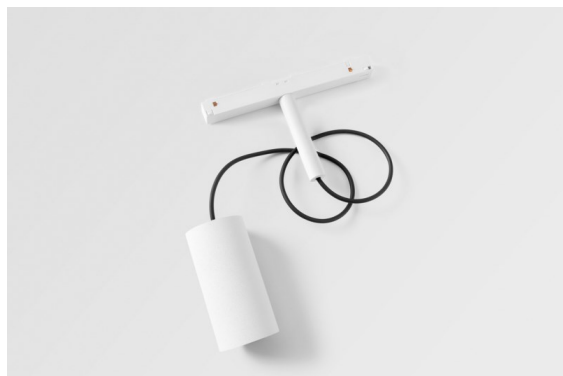

### Minude Track 48V Suspended 45 1x LED 2700K Medium DALI White Structure

La souplesse yogique de Minude vous surprendra tout autant que son design cylindrique épuré. Obtenez un effet raffiné et minimaliste sur les murs, sur les plafonds hauts ou sur les plafonds bas. Testez plusieurs Minude sur notre rail Pista ou sur notre Modupoint LED revisité. Sa variété de couleurs et sa taille miniature feront forte impression.

#### Caractéristiques

Matériaux	11462109
Type de Source Lumineuse	LED
Type de LED	BRIDGELUX V6 HD G7
Technologie LED	LED COB
CRI	Min. 90
Température de Couleur	2700K
Durée de Vie	L80B10 à 50 000 heures
Ampoule incluse	Oui
Nombre de Sources Lumineuses	1
Code de flux CIE	98 99 100 100 72
Groupe ment (SDCM)	2
Direction de la Lumière	Bas
Optique	Lentille
Faisceau mesuré (°)	29,6
Tension d'Entrée	48 V CC
Luminaire power (W)	11,0
Classe Électrique	III
Indice de protection IP	20
Essai au fil incandescent (°C)	960
Protocole de Variation	DALI
DALI Standard	DALI-2
Intérieur/extérieur	Intérieur
Application	Plafond
Montage	Suspendu
Ajustabilité	Not Applicable
Distance avec l'Objet Éclairé (m)	0,1
Couleur Principale & Finition Principale	Blanc, Structure
Poids brut (g)	458,0
Flux lumineux par lampe (lm)	598
Efficacité (lm/W)	54
UGR	13