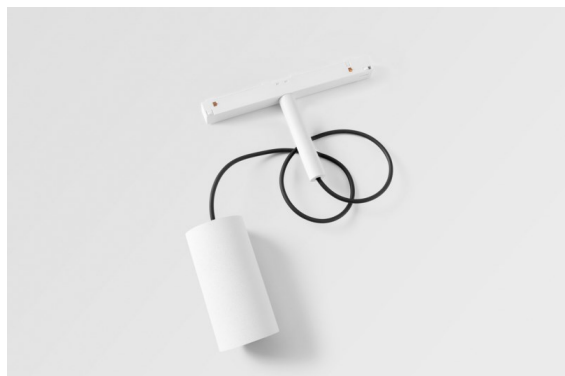

Date
Customer
Project
Type

Minude Track 48V Suspended 45 1x LED 2700K Medium DALI White Structure

La flexibilidad yóguica de Minude le sorprenderá tanto como su diseño cilíndrico desnudo. Expresa apariencia y sensación elegantes y minimalistas en paredes y en techos altos o bajos. Use más de un foco Minude en nuestra vía Pista Track o en nuestro Modupoint LED rediseñado. Su larga tira de colores y tamaño en miniatura causarán gran impresión.

Specifications

Material	11462109
Tipo de fuente de luz	LED
Tipo de LED	BRIDGELUX V6 HD G7
Tecnología LED	COB LED
CRI	Min. 90
Temperatura del color	2700K
Vida Útil	L80B10 @50.000 horas
Lámpara Incluida	Sí
Número de fuentes de luz	1
Código de flujo CIE	98 99 100 100 72
Binning (SDCM)	2
Dirección de la luz	Directo
Óptica	Lente
Ángulo de Apertura medido (°)	29,6
Voltaje de entrada	48Vcc
Luminaire power (W)	11,0
Clasificación eléctrica	III
Clasificación del IP	20
Clasificación de hilo incandescente (°C)	960
Protocolo de regulación	DALI
DALI Standard	DALI-2
Interio/Exterior	Interior
Aplicación	Techo
Montaje	Suspendido
Ajustabilidad	Not Applicable
Distancia al objeto iluminado (m)	0,1
Color principal & Acabado principal	Blanco, Estructura
Peso bruto (g)	458,0
Flujo luminoso por lámpara (lm)	598
Eficacia (lm/W)	54
Índice de deslumbramiento	13