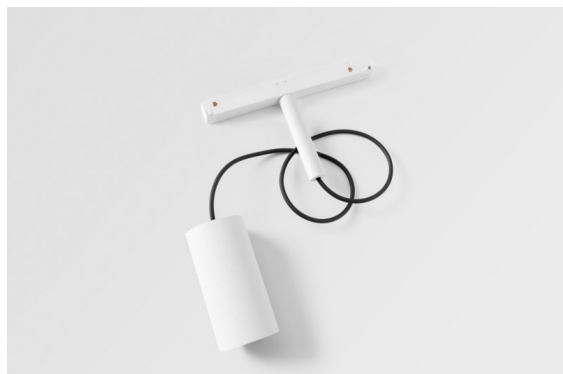

*Minude Track 48V Suspended 45 1x LED 2700K Medium DALI White Structure*

Die yogische Flexibilität wird Sie ebenso überraschen, wie ihr pures, zylindrisches Design. Zaubern Sie ein raffiniertes und minimalistisches Szenario an Wände und an hohe oder niedrige Decken. Probieren Sie mehr als eine Minute aus, an unserem Pista Schienensystem oder unserem völlig neu entwickelten Modupoint LED. Die lange Farblinie und die Miniaturgröße hinterlassen einen bleibenden Eindruck.

### Spezifikationen

Material	11462109
Typ der Lichtquelle	LED
LED Typ	BRIDGELUX V6 HD G7
LED-Technologie	COB-LED
CRI	Min. 90
Farbtemperatur	2700K
Lebensdauer	L80 B10 bei 50.000 Stunden
Leuchtmittel enthalten	Ja
Anzahl Lichtquellen	1
CIE-Fluxcode	98 99 100 100 72
Binning (SDCM)	2
Lichtrichtung	Abwärts
Optik	Streuscheibe
Gemessene Abstrahlwinkel (°)	29,6
Eingangsspannung	48 Vdc
Luminaire power (W)	11,0
Schutzklasse	III
Schutzart	20
Glühdrahtprüfung (°C)	960
Dimmprotokoll	DALI
DALI Standard	DALI-2
Innen/Außen	Innen
Anwendung	Decke
Montage	Pendel
Verstellbarkeit	Not Applicable
Abstand zum beleuchteten Objekt (m)	0,1
Primärfarbe & Primäres Finish	Weiß, Strukturiert
Bruttogewicht (g)	458,0
Lichtstrom pro Lampe (lm)	598
Effizienz (lm/W)	54
UGR	13
Bemerkung	<ul style="list-style-type: none"> <li>• Dies ist kein vollständiges Produkt. Pista Schiene 48 V-System erforderlich.</li> <li>• Für Installationen ohne Dimmer wird empfohlen, 1-10-V-Leuchten zu verwenden.</li> </ul>