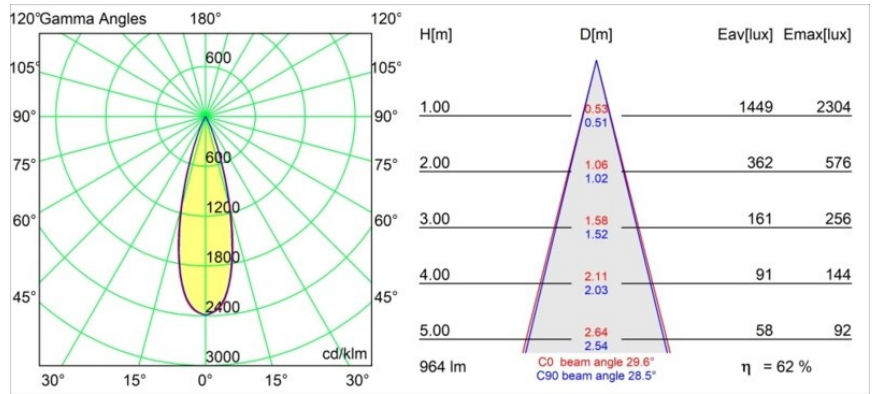

### Spezifikationen

Material	11462109
Typ der Lichtquelle	LED
LED Typ	BRIDGELUX V6 HD G7
LED-Technologie	COB-LED
CRI	Min. 90
Farbtemperatur	2700K
Lebensdauer	L80 B10 bei 50.000 Stunden
Leuchtmittel enthalten	Ja
Anzahl Lichtquellen	1
CIE-Fluxcode	98 99 100 100 72
Binning (SDCM)	2
Lichtrichtung	Abwärts
Optik	Streuscheibe
Gemessene Abstrahlwinkel (°)	29,6
Eingangsspannung	48 Vdc
Luminaire power (W)	11,0
Schutzklasse	III
Schutzart	20
Glühdrahtprüfung (°C)	960
Dimmprotokoll	DALI
DALI Standard	DALI-2
Innen/Außen	Innen
Anwendung	Decke
Montage	Pendel
Verstellbarkeit	Not Applicable
Abstand zum beleuchteten Objekt (m)	0,1
Primärfarbe & Primäres Finish	Weiß, Strukturiert
Bruttogewicht (g)	458,0
Lichtstrom pro Lampe (lm)	598
Effizienz (lm/W)	54
UGR	13
Bemerkung	<ul style="list-style-type: none"> <li>• Dies ist kein vollständiges Produkt. Pista Schiene 48 V-System erforderlich.</li> <li>• Für Installationen ohne Dimmer wird empfohlen, 1-10-V-Leuchten zu verwenden.</li> </ul>

**TM30 & CRI Diagramm**

**Lichtverteilung und Lichtverteilungskurve**

Diagramm