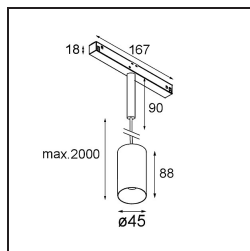

### Spezifikationen

Material	11462109
Typ der Lichtquelle	LED
LED Typ	BRIDGELUX V6 HD G7
LED-Technologie	COB-LED
CRI	Min. 90
Farbtemperatur	2700K
Lebensdauer	L80 B10 bei 50.000 Stunden
Leuchtmittel enthalten	Ja
Anzahl Lichtquellen	1
CIE-Fluxcode	98 99 100 100 72
Binning (SDCM)	2
Lichtrichtung	Abwärts
Optik	Streuscheibe
Gemessene Abstrahlwinkel (°)	29,6
Eingangsspannung	48 Vdc
Luminaire power (W)	11,0
Schutzklasse	III
Schutzart	20
Glühdrahtprüfung (°C)	960
Dimmprotokoll	DALI
DALI Standard	DALI-2
Innen/Außen	Innen
Anwendung	Decke
Montage	Pendel
Verstellbarkeit	Not Applicable
Abstand zum beleuchteten Objekt (m)	0,1
Primärfarbe & Primäres Finish	Weiß, Strukturiert
Bruttogewicht (g)	458,0
Lichtstrom pro Lampe (lm)	598
Effizienz (lm/W)	54
UGR	13
Bemerkung	<ul style="list-style-type: none"> <li>• Dies ist kein vollständiges Produkt. Pista Schiene 48 V-System erforderlich.</li> <li>• Für Installationen ohne Dimmer wird empfohlen, 1-10-V-Leuchten zu verwenden.</li> </ul>