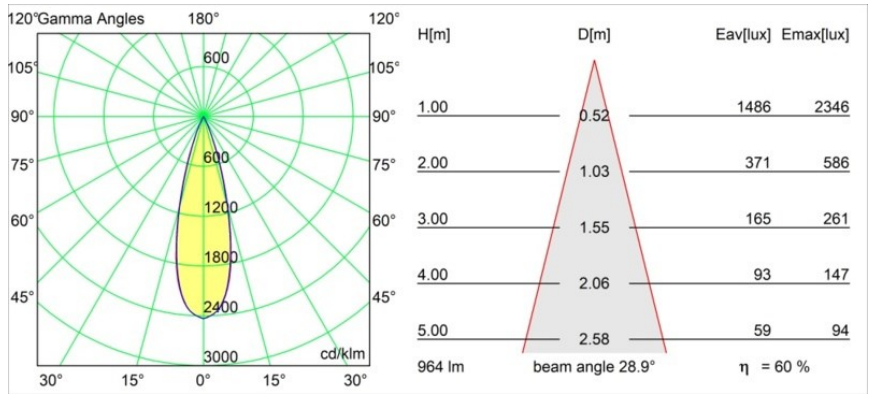

Lichtspreiding & Stralingsdiagram