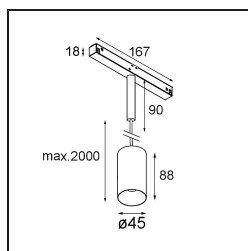

Datum
Klant
Project
Soort

Minute Track 48V Suspended 45 lx LED 2700K Medium DALI Black Structure

Minudes yogische flexibiliteit zal je al evenzeer verrassen als zijn naakte, cilindervormige ontwerp. Voor een geraffineerde en minimalistische look op de muur, op een hoog of laag plafond. Probeer meer dan één Minute op onze Pista rail of op onze herontworpen Modupoint LED. De lange reeks kleuren en het kleine formaat laten een grote indruk achter.

Specificaties

Materiaal	11462132
Type Lichtbron	LED
LED type	BRIDGELUX V6 HD G7
LED technologie	Led-COB
CRI	Min. 90
Kleurtemperatuur	2700K
Levensduur	L80B10 bij 50.000 Uur
Lamp inbegrepen	Ja
Aantal Lichtbronnen	1
CIE-fluxcode	100 100 100 100 70
Binning (SDCM)	2
Lichtrichting	Omlaag
Optisch	Lens
Gemeten gradenbundel (°)	28,9
Ingangsspanning	48Vdc
Luminaire power (W)	11,0
Elektriciteitsklasse	III
IP-klasse	20
Gloeidraadtest (°C)	960
Protocol Voor Dimmen	DALI
DALI Standard	DALI-2
Binnen/Buiten	Binnen
Toepassing	Plafond
Montage	Gependeld
Verstelbaarheid	Not Applicable
Afstand tot Verlicht Voorwerp (m)	0,1
Primaire Kleur & Primaire Afwerking	Zwart, Structuur
Brutogewicht (g)	458,0
Lumenoutput per lampunit (lm)	579
Efficiëntie (lm/W)	53
UGR	1
Opmerking	<ul style="list-style-type: none"> • Dit is geen compleet product. Pista Track 48V systeem vereist. • Voor installaties zonder dimmer wordt aanbevolen om 1-10 V armaturen te gebruiken.