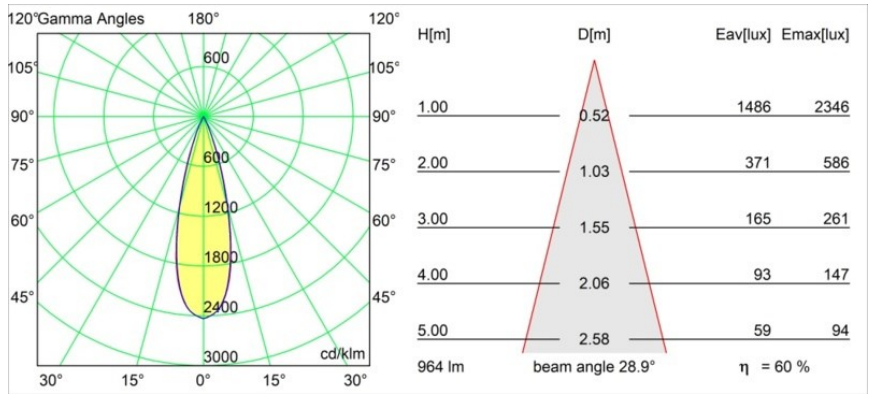

Spezifikationen

Material	11462132
Typ der Lichtquelle	LED
LED Typ	BRIDGELUX V6 HD G7
LED-Technologie	COB-LED
CRI	Min. 90
Farbtemperatur	2700K
Lebensdauer	L80 B10 bei 50.000 Stunden
Leuchtmittel enthalten	Ja
Anzahl Lichtquellen	1
CIE-Fluxcode	100 100 100 100 70
Binning (SDCM)	2
Lichtrichtung	Abwärts
Optik	Streuscheibe
Gemessene Abstrahlwinkel (°)	28,9
Eingangsspannung	48 Vdc
Luminaire power (W)	11,0
Schutzklasse	III
Schutzart	20
Glühdrahtprüfung (°C)	960
Dimmprotokoll	DALI
DALI Standard	DALI-2
Innen/Außen	Innen
Anwendung	Decke
Montage	Pendel
Verstellbarkeit	Not Applicable
Abstand zum beleuchteten Objekt (m)	0,1
Primärfarbe & Primäres Finish	Schwarz, Strukturiert
Bruttogewicht (g)	458,0
Lichtstrom pro Lampe (lm)	579
Effizienz (lm/W)	53
UGR	1
Bemerkung	<ul style="list-style-type: none"> • Dies ist kein vollständiges Produkt. Pista Schiene 48 V-System erforderlich. • Für Installationen ohne Dimmer wird empfohlen, 1-10-V-Leuchten zu verwenden.

TM30 & CRI Diagramm

Lichtverteilung und Lichtverteilungskurve

Diagramm