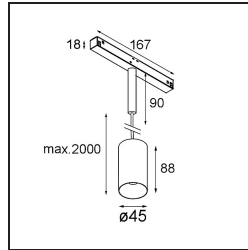

Datum

Klant

Project

Soort

Minude Track 48V Suspended 45 1x LED 2700K Medium 1-10V Bronze Brushed Anodised

Minudes yogische flexibiliteit zal je al evenzeer verrassen als zijn naakte, cilindervormige ontwerp. Voor een geraffineerde en minimalistische look op de muur, op een hoog of laag plafond. Probeer meer dan één Minude op onze Pista rail of op onze herontworpen Modupoint LED. De lange reeks kleuren en het kleine formaat laten een grote indruk achter.

Specificaties

Materiaal	11462082
Type Lichtbron	LED
LED type	BRIDGELUX V6 HD G7
LED technologie	Led-COB
CRI	Min. 90
Kleurtemperatuur	2700K
Levensduur	L80B10 bij 50.000 Uur
Lamp inbegrepen	Ja
Aantal Lichtbronnen	1
CIE-fluxcode	100 100 100 100 69
Binning (SDCM)	2
Lichtrichting	Omlaag
Optisch	Lens
Gemeten gradenbundel (°)	29,2
Ingangsspanning	48Vdc
Luminaire power (W)	11,0
Elektriciteitsklasse	III
IP-klasse	20
Gloeidraadtest (°C)	960
Protocol Voor Dimmen	1-10V
Binnen/Buiten	Binnen
Toepassing	Plafond
Montage	Gependeld
Verstelbaarheid	Not Applicable
Afstand tot Verlicht Voorwerp (m)	0,1
Primaire Kleur & Primaire Afwerking	Brons, Geborsteld Geanodiseerd
Brutogewicht (g)	458,0
Lumenoutput per lampunit (lm)	595
Efficiëntie (lm/W)	54
UGR	1
Opmerking	<ul style="list-style-type: none"> • Dit is geen compleet product. Pista Track 48V systeem vereist. • Voor installaties zonder dimmer wordt aanbevolen om 1-10 V armaturen te gebruiken.