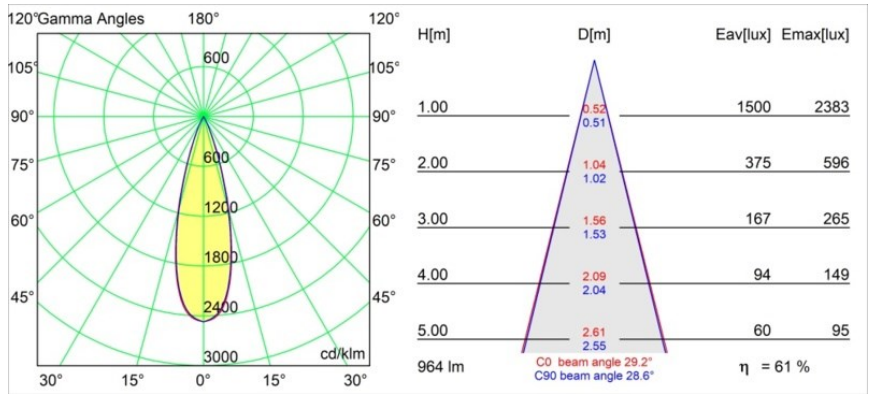

Spezifikationen

Material	11462082
Typ der Lichtquelle	LED
LED Typ	BRIDGELUX V6 HD G7
LED-Technologie	COB-LED
CRI	Min. 90
Farbtemperatur	2700K
Lebensdauer	L80 B10 bei 50.000 Stunden
Leuchtmittel enthalten	Ja
Anzahl Lichtquellen	1
CIE-Fluxcode	100 100 100 100 69
Binning (SDCM)	2
Lichtrichtung	Abwärts
Optik	Streuscheibe
Gemessene Abstrahlwinkel (°)	29,2
Eingangsspannung	48 Vdc
Luminaire power (W)	11,0
Schutzklasse	III
Schutzart	20
Glühdrahtprüfung (°C)	960
Dimmprotokoll	1-10V
Innen/Außen	Innen
Anwendung	Decke
Montage	Pendel
Verstellbarkeit	Not Applicable
Abstand zum beleuchteten Objekt (m)	0,1
Primärfarbe & Primäres Finish	Bronze, Gebürstet und Eloxiert
Bruttogewicht (g)	458,0
Lichtstrom pro Lampe (lm)	595
Effizienz (lm/W)	54
UGR	1
Bemerkung	<ul style="list-style-type: none"> • Dies ist kein vollständiges Produkt. Pista Schiene 48 V-System erforderlich. • Für Installationen ohne Dimmer wird empfohlen, 1-10-V-Leuchten zu verwenden.

TM30 & CRI Diagramm

Lichtverteilung und Lichtverteilungskurve

Diagramm