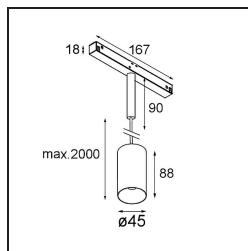

Datum
Klant
Project
Soort

*Minude Track 48V Suspended 45 1x LED 2700K Medium 1-10V Silver Bronze Brushed Anodised*

Minudes yogische flexibiliteit zal je al evenzeer verrassen als zijn naakte, cilindervormige ontwerp. Voor een geraffineerde en minimalistische look op de muur, op een hoog of laag plafond. Probeer meer dan één Minude op onze Pista rail of op onze herontworpen Modupoint LED. De lange reeks kleuren en het kleine formaat laten een grote indruk achter.

### Specificaties

Materiaal	11462084
Type Lichtbron	LED
LED type	BRIDGELUX V6 HD G7
LED technologie	Led-COB
CRI	Min. 90
Kleurtemperatuur	2700K
Levensduur	L80B10 bij 50.000 Uur
Lamp inbegrepen	Ja
Aantal Lichtbronnen	1
CIE-fluxcode	100 100 100 100 71
Binning (SDCM)	2
Lichtrichting	Omlaag
Optisch	Lens
Gemeten gradenbundel (°)	29,3
Ingangsspanning	48Vdc
Luminaire power (W)	11,0
Elektriciteitsklasse	III
IP-klasse	20
Gloeidraadtest (°C)	960
Protocol Voor Dimmen	1-10V
Binnen/Buiten	Binnen
Toepassing	Plafond
Montage	Gependeld
Verstelbaarheid	Not Applicable
Afstand tot Verlicht Voorwerp (m)	0,1
Primaire Kleur & Primaire Afwerking	Zilverbrons, Geborsteld Geanodiseerd
Brutogewicht (g)	458,0
Lumenoutput per lampunit (lm)	599
Efficiëntie (lm/W)	54
UGR	2
Opmerking	<ul style="list-style-type: none"> <li>• Dit is geen compleet product. Pista Track 48V systeem vereist.</li> <li>• Voor installaties zonder dimmer wordt aanbevolen om 1-10 V armaturen te gebruiken.</li> </ul>