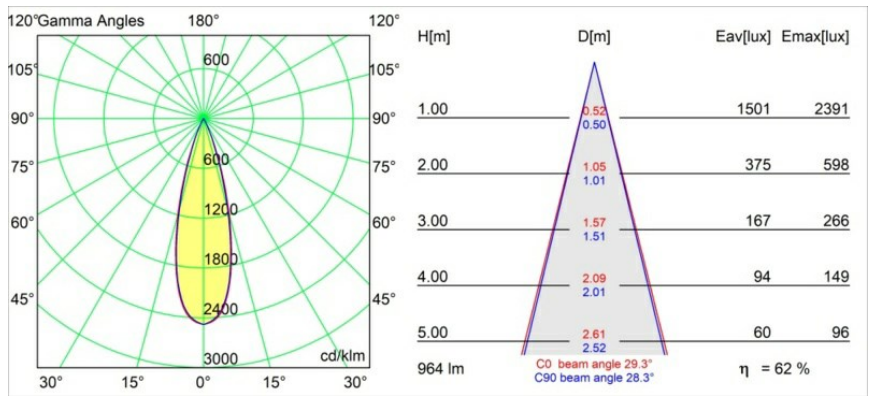

### Specificaties

Materiaal	11462084
Type Lichtbron	LED
LED type	BRIDGELUX V6 HD G7
LED technologie	Led-COB
CRI	Min. 90
Kleurtemperatuur	2700K
Levensduur	L80B10 bij 50.000 Uur
Lamp inbegrepen	Ja
Aantal Lichtbronnen	1
CIE-fluxcode	100 100 100 100 71
Binning (SDCM)	2
Lichtrichting	Omlaag
Optisch	Lens
Gemeten gradenbundel (°)	29,3
Ingangsspanning	48Vdc
Luminaire power (W)	11,0
Elektriciteitsklasse	III
IP-klasse	20
Gloeidraadtest (°C)	960
Protocol Voor Dimmen	1-10V
Binnen/Buiten	Binnen
Toepassing	Plafond
Montage	Gependeld
Verstelbaarheid	Not Applicable
Afstand tot Verlicht Voorwerp (m)	0,1
Primaire Kleur & Primaire Afwerking	Zilverbrons, Geborsteld Geanodiseerd
Brutogewicht (g)	458,0
Lumenoutput per lampunit (lm)	599
Efficiëntie (lm/W)	54
UGR	2
Opmerking	<ul style="list-style-type: none"> <li>• Dit is geen compleet product. Pista Track 48V systeem vereist.</li> <li>• Voor installaties zonder dimmer wordt aanbevolen om 1-10 V armaturen te gebruiken.</li> </ul>

**TM30 & CRI Diagrammen**

**Lichtspreading & Stralingsdiagram**

Diagrammen