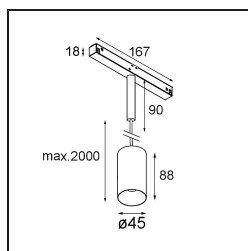

Datum
Klant
Project
Soort

Minute Track 48V Suspended 45 1x LED 2700K Medium 1-10V Silver Bronze Brushed Anodised

Minudes yogische flexibiliteit zal je al evenzeer verrassen als zijn naakte, cilindervormige ontwerp. Voor een geraffineerde en minimalistische look op de muur, op een hoog of laag plafond. Probeer meer dan één Minute op onze Pista rail of op onze herontworpen Modupoint LED. De lange reeks kleuren en het kleine formaat laten een grote indruk achter.

Specificaties

Materiaal	11462084
Type Lichtbron	LED
LED type	BRIDGELUX V6 HD G7
LED technologie	Led-COB
CRI	Min. 90
Kleurtemperatuur	2700K
Levensduur	L80B10 bij 50.000 Uur
Lamp inbegrepen	Ja
Aantal Lichtbronnen	1
CIE-fluxcode	100 100 100 100 71
Binning (SDCM)	2
Lichtrichting	Omlaag
Optisch	Lens
Gemeten gradenbundel (°)	29,3
Ingangsspanning	48Vdc
Luminaire power (W)	11,0
Elektriciteitsklasse	III
IP-klasse	20
Gloeidraadtest (°C)	960
Protocol Voor Dimmen	1-10V
Binnen/Buiten	Binnen
Toepassing	Plafond
Montage	Gependeld
Verstelbaarheid	Not Applicable
Afstand tot Verlicht Voorwerp (m)	0,1
Primaire Kleur & Primaire Afwerking	Zilverbrons, Geborsteld Geanodiseerd
Brutogewicht (g)	458,0
Lumenoutput per lampunit (lm)	599
Efficiëntie (lm/W)	54
UGR	2
Opmerking	<ul style="list-style-type: none"> • Dit is geen compleet product. Pista Track 48V systeem vereist. • Voor installaties zonder dimmer wordt aanbevolen om 1-10 V armaturen te gebruiken.