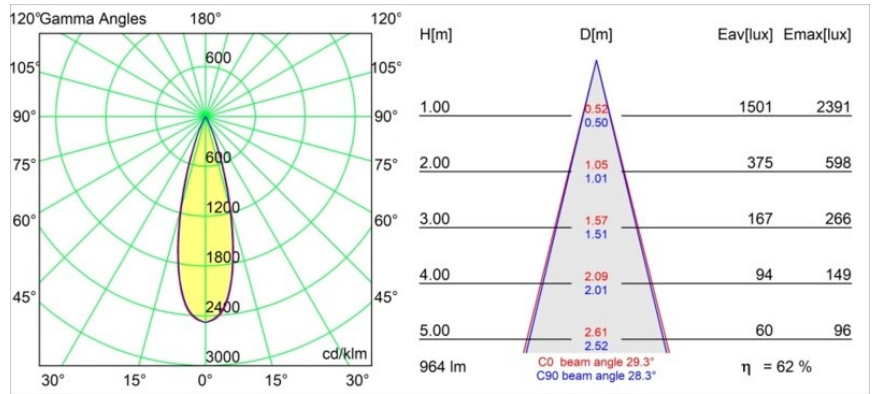

Lichtverteilung und Lichtverteilungskurve