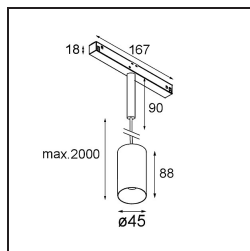

### Spezifikationen

|                                     |  |
|-------------------------------------|--|
| Material                            | 11462084   |
| Typ der Lichtquelle                 | LED  |
| LED Typ                             | BRIDGELUX V6 HD G7   |
| LED-Technologie                     | COB-LED  |
| CRI                                 | Min. 90  |
| Farbtemperatur                      | 2700K  |
| Lebensdauer                         | L80 B10 bei 50.000 Stunden   |
| Leuchtmittel enthalten              | Ja   |
| Anzahl Lichtquellen                 | 1  |
| CIE-Fluxcode                        | 100 100 100 100 71   |
| Binning (SDCM)                      | 2  |
| Lichtrichtung                       | Abwärts  |
| Optik                               | Streuscheibe   |
| Gemessene Abstrahlwinkel (°)        | 29,3   |
| Eingangsspannung                    | 48 Vdc   |
| Luminaire power (W)                 | 11,0   |
| Schutzklasse                        | III  |
| Schutzart                           | 20   |
| Glühdrahtprüfung (°C)               | 960  |
| Dimmprotokoll                       | 1-10V  |
| Innen/Außen                         | Innen  |
| Anwendung                           | Decke  |
| Montage                             | Pendel   |
| Verstellbarkeit                     | Not Applicable   |
| Abstand zum beleuchteten Objekt (m) | 0,1  |
| Primärfarbe & Primäres Finish       | Silber-Bronze, Gebürstet und Eloxiert  |
| Bruttogewicht (g)                   | 458,0  |
| Lichtstrom pro Lampe (lm)           | 599  |
| Effizienz (lm/W)                    | 54   |
| UGR                                 | 2  |
| Bemerkung                           | <ul style="list-style-type: none"> <li>• Dies ist kein vollständiges Produkt. Pista Schiene 48 V-System erforderlich.</li> <li>• Für Installationen ohne Dimmer wird empfohlen, 1-10-V-Leuchten zu verwenden.</li> </ul> |