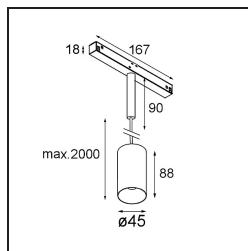

Datum
Klant
Project
Soort

Minute Track 48V Suspended 45 1x LED 2700K Medium 1-10V Champagne Brushed Anodised

Minudes yogische flexibiliteit zal je al evenzeer verrassen als zijn naakte, cilindervormige ontwerp. Voor een geraffineerde en minimalistische look op de muur, op een hoog of laag plafond. Probeer meer dan één Minute op onze Pista rail of op onze herontworpen Modupoint LED. De lange reeks kleuren en het kleine formaat laten een grote indruk achter.

Specificaties

Materiaal	11462041
Type Lichtbron	LED
LED type	BRIDGELUX V6 HD G7
LED technologie	Led-COB
CRI	Min. 90
Kleurtemperatuur	2700K
Levensduur	L80B10 bij 50.000 Uur
Lamp inbegrepen	Ja
Aantal Lichtbronnen	1
CIE-fluxcode	99 100 100 100 73
Binning (SDCM)	2
Lichtrichting	Omlaag
Optisch	Lens
Gemeten gradenbundel (°)	29,6
Ingangsspanning	48Vdc
Luminaire power (W)	11,0
Elektriciteitsklasse	III
IP-klasse	20
Gloeidraadtest (°C)	960
Protocol Voor Dimmen	1-10V
Binnen/Buiten	Binnen
Toepassing	Plafond
Montage	Gependeld
Verstelbaarheid	Not Applicable
Afstand tot Verlicht Voorwerp (m)	0,1
Primaire Kleur & Primaire Afwerking	Champagne, Geborsteld Geanodiseerd
Brutogewicht (g)	458,0
Lumenoutput per lampunit (lm)	605
Efficiëntie (lm/W)	55
UGR	5
Opmerking	<ul style="list-style-type: none"> • Dit is geen compleet product. Pista Track 48V systeem vereist. • Voor installaties zonder dimmer wordt aanbevolen om 1-10 V armaturen te gebruiken.