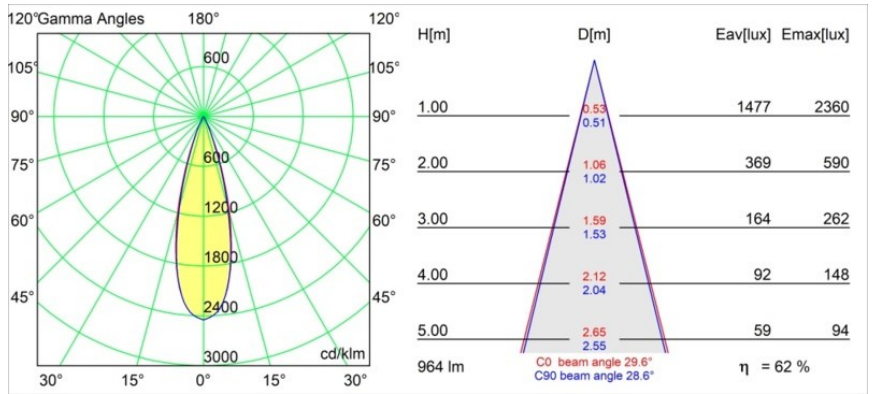

Lichtspreiding & Stralingsdiagram