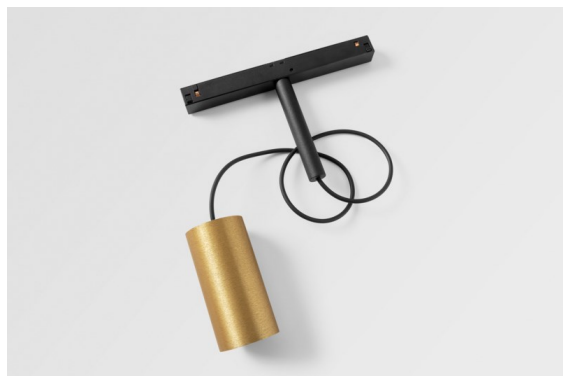

Date
Customer
Project
Type

Minude Track 48V Suspended 45 1x LED 2700K Medium 1-10V Champagne Brushed Anodised

La flessibilità yogica di Minude ti sorprenderà quanto il suo design essenziale e cilindrico. Esprimi un'estetica raffinata e minimalista su pareti e soffitti alti o bassi. Prova più di un Minude sul nostro binario Pista o sul nostro Modupoint LED ridisegnato. La sua lunga serie di colori e le sue dimensioni miniaturizzate faranno certamente colpo.

Specifications

Materiale	11462041
Tipo di Sorgente	LED
Tipologia LED	BRIDGELUX V6 HD G7
Tecnologie LED	COB
CRI	Min. 90
Temperatura di colore della luce	2700K
Vita utile	L80B10 @50.000 ore
Lampadina inclusa	Sì
Numero di fonte luminosa	1
Codice di flusso CIE	99 100 100 100 73
Binning (SDCM)	2
Direzione della luce	Diretta
Ottiche	Lente
Fascio misurato (°)	29,6
Volt in ingresso	48Vdc
Luminaire power (W)	11,0
Classificazione elettrica	III
Grado IP	20
Test filo a caldo (°C)	960
Protocollo di regolazione (Dimmer)	1-10V
Interno/Esterno	Interno
Applicazione	Soffitto
Montaggio	Sospeso
Orientabilità	Not Applicable
Distanza dall'oggetto illuminato (m)	0,1
Colore primario & Finitura primaria	Champagne, Anodizzata Spazzolata
Peso lordo (g)	458,0
Flusso luminoso per lampade (lm)	605
Efficienza (lm/W)	55
Livello abbagliamento	5
Remark	<ul style="list-style-type: none"> • This is not a complete product. Pista track 48V system required. • Per le installazioni senza dimmer, si raccomanda l'uso di apparecchi da 1-10 V.