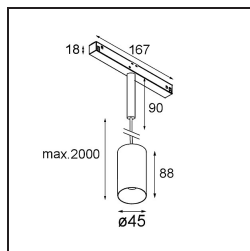

Date
Customer
Project
Type

Minude Track 48V Suspended 45 1x LED 2700K Medium 1-10V Champagne Brushed Anodised

La flessibilità yogica di Minude ti sorprenderà quanto il suo design essenziale e cilindrico. Esprimi un'estetica raffinata e minimalista su pareti e soffitti alti o bassi. Prova più di un Minude sul nostro binario Pista o sul nostro Modupoint LED ridisegnato. La sua lunga serie di colori e le sue dimensioni miniaturizzate faranno certamente colpo.

Specifications

Materiale	11462041
Tipo di Sorgente	LED
Tipologia LED	BRIDGELUX V6 HD G7
Tecnologie LED	COB
CRI	Min. 90
Temperatura di colore della luce	2700K
Vita utile	L80B10 @50.000 ore
Lampadina inclusa	Sì
Numero di fonte luminosa	1
Codice di flusso CIE	99 100 100 100 73
Binning (SDCM)	2
Direzione della luce	Diretta
Ottiche	Lente
Fascio misurato (°)	29,6
Volt in ingresso	48Vdc
Luminaire power (W)	11,0
Classificazione elettrica	III
Grado IP	20
Test filo a caldo (°C)	960
Protocollo di regolazione (Dimmer)	1-10V
Interno/Esterno	Interno
Applicazione	Soffitto
Montaggio	Sospeso
Orientabilità	Not Applicable
Distanza dall'oggetto illuminato (m)	0,1
Colore primario & Finitura primaria	Champagne, Anodizzata Spazzolata
Peso lordo (g)	458,0
Flusso luminoso per lampade (lm)	605
Efficienza (lm/W)	55
Livello abbagliamento	5
Remark	<ul style="list-style-type: none"> • This is not a complete product. Pista track 48V system required. • Per le installazioni senza dimmer, si raccomanda l'uso di apparecchi da 1-10 V.