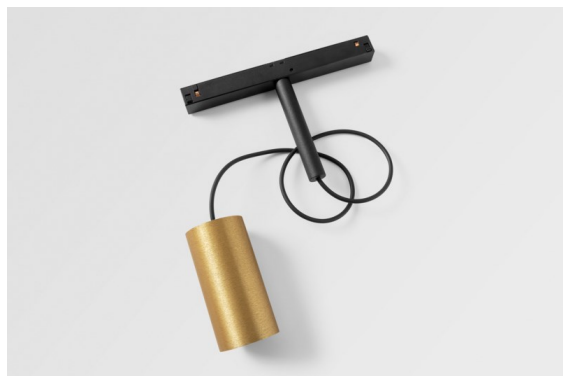

Date
Customer
Project
Type

Minude Track 48V Suspended 45 1x LED 2700K Medium 1-10V Champagne Brushed Anodised

La flexibilidad yóguica de Minude le sorprenderá tanto como su diseño cilíndrico desnudo. Expresa apariencia y sensación elegantes y minimalistas en paredes y en techos altos o bajos. Use más de un foco Minude en nuestra vía Pista Track o en nuestro Modupoint LED rediseñado. Su larga tira de colores y tamaño en miniatura causarán gran impresión.

Specifications

Material	11462041
Tipo de fuente de luz	LED
Tipo de LED	BRIDGELUX V6 HD G7
Tecnología LED	COB LED
CRI	Min. 90
Temperatura del color	2700K
Vida Útil	L80B10 @50.000 horas
Lámpara Incluida	Sí
Número de fuentes de luz	1
Código de flujo CIE	99 100 100 100 73
Binning (SDCM)	2
Dirección de la luz	Directo
Óptica	Lente
Ángulo de Apertura medido (°)	29,6
Voltaje de entrada	48Vcc
Luminaire power (W)	11,0
Clasificación eléctrica	III
Clasificación del IP	20
Clasificación de hilo incandescente (°C)	960
Protocolo de regulación	1-10V
Interio/Exterior	Interior
Aplicación	Techo
Montaje	Suspendido
Ajustabilidad	Not Applicable
Distancia al objeto iluminado (m)	0,1
Color principal & Acabado principal	Champán, Anodizado cepillado
Peso bruto (g)	458,0
Flujo luminoso por lámpara (lm)	605
Eficacia (lm/W)	55
Índice de deslumbramiento	5