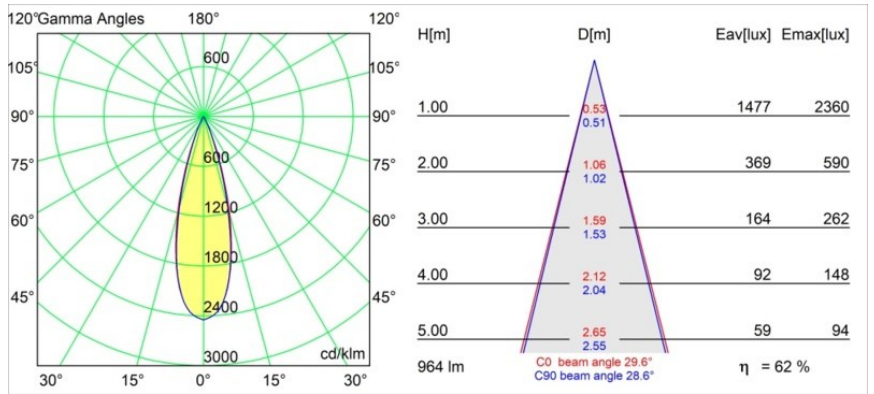

Minude Track 48V Suspended 45 1x LED 2700K Medium 1-10V Champagne Brushed Anodised

Die yogische Flexibilität wird Sie ebenso überraschen, wie ihr pures, zylindrisches Design. Zaubern Sie ein raffiniertes und minimalistisches Szenario an Wände und an hohe oder niedrige Decken. Probieren Sie mehr als eine Minute aus, an unserem Pista Schienensystem oder unserem völlig neu entwickelten Modupoint LED. Die lange Farblinie und die Miniaturgröße hinterlassen einen bleibenden Eindruck.

Spezifikationen

Material	11462041
Typ der Lichtquelle	LED
LED Typ	BRIDGELUX V6 HD G7
LED-Technologie	COB-LED
CRI	Min. 90
Farbtemperatur	2700K
Lebensdauer	L80 B10 bei 50.000 Stunden
Leuchtmittel enthalten	Ja
Anzahl Lichtquellen	1
CIE-Fluxcode	99 100 100 100 73
Binning (SDCM)	2
Lichtrichtung	Abwärts
Optik	Streuscheibe
Gemessene Abstrahlwinkel (°)	29,6
Eingangsspannung	48 Vdc
Luminaire power (W)	11,0
Schutzklasse	III
Schutzart	20
Glühdrahtprüfung (°C)	960
Dimmprotokoll	1-10V
Innen/Außen	Innen
Anwendung	Decke
Montage	Pendel
Verstellbarkeit	Not Applicable
Abstand zum beleuchteten Objekt (m)	0,1
Primärfarbe & Primäres Finish	Champagner, Gebürstet und Eloxiert
Bruttogewicht (g)	458,0
Lichtstrom pro Lampe (lm)	605
Effizienz (lm/W)	55
UGR	5
Bemerkung	<ul style="list-style-type: none"> • Dies ist kein vollständiges Produkt. Pista Schiene 48 V-System erforderlich. • Für Installationen ohne Dimmer wird empfohlen, 1-10-V-Leuchten zu verwenden.

TM30 & CRI Diagramm

Lichtverteilung und Lichtverteilungskurve

Diagramm