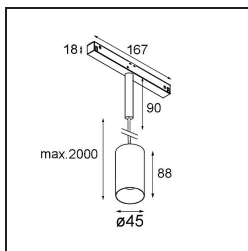

Date
Customer
Project
Type

*Minude Track 48V Suspended 45 1x LED 2700K Medium 1-10V Black Brushed Anodised*

La flexibilidad yóguica de Minude le sorprenderá tanto como su diseño cilíndrico desnudo. Expresa apariencia y sensación elegantes y minimalistas en paredes y en techos altos o bajos. Use más de un foco Minude en nuestra vía Pista Track o en nuestro Modupoint LED rediseñado. Su larga tira de colores y tamaño en miniatura causarán gran impresión.

### Specifications

Material	11462081
Tipo de fuente de luz	LED
Tipo de LED	BRIDGELUX V6 HD G7
Tecnología LED	COB LED
CRI	Min. 90
Temperatura del color	2700K
Vida Útil	L80B10 @50.000 horas
Lámpara Incluida	Sí
Número de fuentes de luz	1
Código de flujo CIE	100 100 100 100 70
Binning (SDCM)	2
Dirección de la luz	Directo
Óptica	Lente
Ángulo de Apertura medido (°)	31,2
Voltaje de entrada	48Vcc
Luminaire power (W)	11,0
Clasificación eléctrica	III
Clasificación del IP	20
Clasificación de hilo incandescente (°C)	960
Protocolo de regulación	1-10V
Interio/Exterior	Interior
Aplicación	Techo
Montaje	Suspendido
Ajustabilidad	Not Applicable
Distancia al objeto iluminado (m)	0,1
Color principal & Acabado principal	Negro, Anodizado cepillado
Peso bruto (g)	458,0
Flujo de Salida (lm)	586
Eficacia (lm/W)	53
Índice de deslumbramiento	1
Remark	<ul style="list-style-type: none"> <li>• This is not a complete product. Pista track 48V system required.</li> <li>• Para instalaciones sin dimmer, se recomienda utilizar luminarias de 1-10 V.</li> </ul>