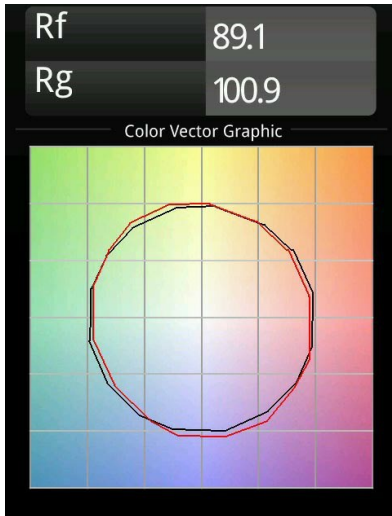

TM30 & CRI diagram