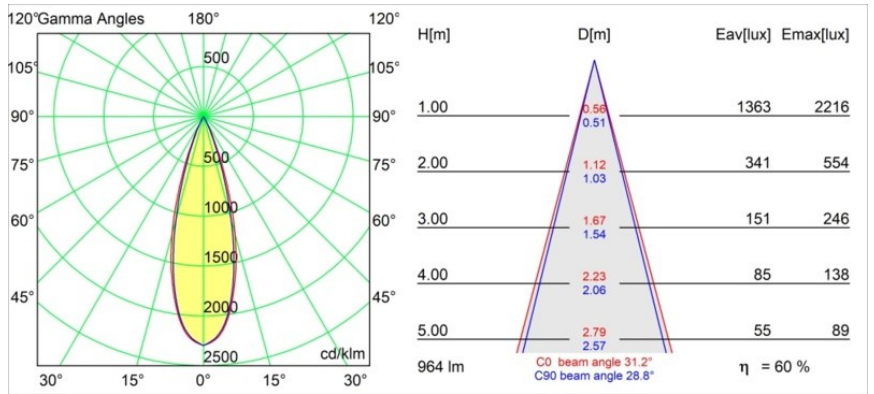

### Spezifikationen

Material	11462081
Typ der Lichtquelle	LED
LED Typ	BRIDGELUX V6 HD G7
LED-Technologie	COB-LED
CRI	Min. 90
Farbtemperatur	2700K
Lebensdauer	L80 B10 bei 50.000 Stunden
Leuchtmittel enthalten	Ja
Anzahl Lichtquellen	1
CIE-Fluxcode	100 100 100 100 70
Binning (SDCM)	2
Lichtrichtung	Abwärts
Optik	Streuscheibe
Gemessene Abstrahlwinkel (°)	31,2
Eingangsspannung	48 Vdc
Luminaire power (W)	11,0
Schutzklasse	III
Schutzart	20
Glühdrahtprüfung (°C)	960
Dimmprotokoll	1-10V
Innen/Außen	Innen
Anwendung	Decke
Montage	Pendel
Verstellbarkeit	Not Applicable
Abstand zum beleuchteten Objekt (m)	0,1
Primärfarbe & Primäres Finish	Schwarz, Gebürstet und Eloxiert
Bruttogewicht (g)	458,0
Lichtstrom pro Lampe (lm)	586
Effizienz (lm/W)	53
UGR	1
Bemerkung	<ul style="list-style-type: none"> <li>• Dies ist kein vollständiges Produkt. Pista Schiene 48 V-System erforderlich.</li> <li>• Für Installationen ohne Dimmer wird empfohlen, 1-10-V-Leuchten zu verwenden.</li> </ul>

**TM30 & CRI Diagramm**

**Lichtverteilung und Lichtverteilungskurve**

Diagramm