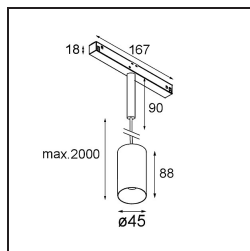

Datum
Klant
Project
Soort

*Minude Track 48V Suspended 45 1x LED 2700K Medium 1-10V White Structure*

Minudes yogische flexibiliteit zal je al evenzeer verrassen als zijn naakte, cilindervormige ontwerp. Voor een geraffineerde en minimalistische look op de muur, op een hoog of laag plafond. Probeer meer dan één Minude op onze Pista rail of op onze herontworpen Modupoint LED. De lange reeks kleuren en het kleine formaat laten een grote indruk achter.

### Specificaties

Materiaal	11462009
Type Lichtbron	LED
LED type	BRIDGELUX V6 HD G7
LED technologie	Led-COB
CRI	Min. 90
Kleurtemperatuur	2700K
Levensduur	L80B10 bij 50.000 Uur
Lamp inbegrepen	Ja
Aantal Lichtbronnen	1
CIE-fluxcode	98 99 100 100 72
Binning (SDCM)	2
Lichtrichting	Omlaag
Optisch	Lens
Gemeten gradenbundel (°)	29,6
Ingangsspanning	48Vdc
Luminaire power (W)	11,0
Elektriciteitsklasse	III
IP-klasse	20
Gloeidraadtest (°C)	960
Protocol Voor Dimmen	1-10V
Binnen/Buiten	Binnen
Toepassing	Plafond
Montage	Gependeld
Verstelbaarheid	Not Applicable
Afstand tot Verlicht Voorwerp (m)	0,1
Primaire Kleur & Primaire Afwerking	Wit, Structuur
Brutogewicht (g)	458,0
Lumenoutput per lampunit (lm)	598
Efficiëntie (lm/W)	54
UGR	13
Opmerking	<ul style="list-style-type: none"> <li>• Dit is geen compleet product. Pista Track 48V systeem vereist.</li> <li>• Voor installaties zonder dimmer wordt aanbevolen om 1-10 V armaturen te gebruiken.</li> </ul>