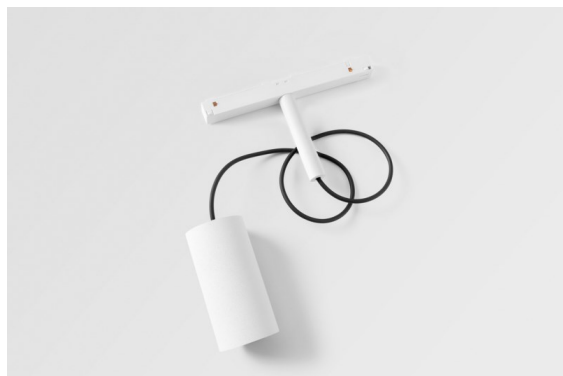

Datum
Klant
Project
Soort

*Minude Track 48V Suspended 45 1x LED 2700K Medium 1-10V White Structure*

Minudes yogische flexibiliteit zal je al evenzeer verrassen als zijn naakte, cilindervormige ontwerp. Voor een geraffineerde en minimalistische look op de muur, op een hoog of laag plafond. Probeer meer dan één Minude op onze Pista rail of op onze herontworpen Modupoint LED. De lange reeks kleuren en het kleine formaat laten een grote indruk achter.

### Specificaties

Materiaal	11462009
Type Lichtbron	LED
LED type	BRIDGELUX V6 HD G7
LED technologie	Led-COB
CRI	Min. 90
Kleurtemperatuur	2700K
Levensduur	L80B10 bij 50.000 Uur
Lamp inbegrepen	Ja
Aantal Lichtbronnen	1
CIE-fluxcode	98 99 100 100 72
Binning (SDCM)	2
Lichtrichting	Omlaag
Optisch	Lens
Gemeten gradenbundel (°)	29,6
Ingangsspanning	48Vdc
Luminaire power (W)	11,0
Elektriciteitsklasse	III
IP-klasse	20
Gloeidraadtest (°C)	960
Protocol Voor Dimmen	1-10V
Binnen/Buiten	Binnen
Toepassing	Plafond
Montage	Gependeld
Verstelbaarheid	Not Applicable
Afstand tot Verlicht Voorwerp (m)	0,1
Primaire Kleur & Primaire Afwerking	Wit, Structuur
Brutogewicht (g)	458,0
Lumenoutput per lampunit (lm)	598
Efficiëntie (lm/W)	54
UGR	13
Opmerking	<ul style="list-style-type: none"> <li>• Dit is geen compleet product. Pista Track 48V systeem vereist.</li> <li>• Voor installaties zonder dimmer wordt aanbevolen om 1-10 V armaturen te gebruiken.</li> </ul>