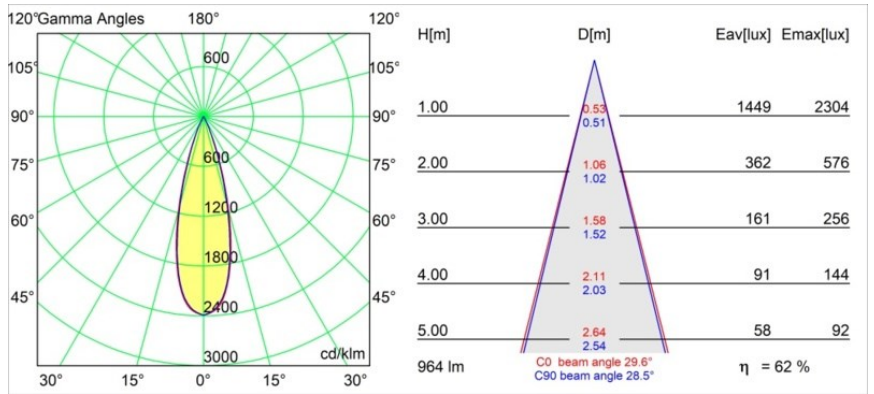

Datum
Klant
Project
Soort

*Minude Track 48V Suspended 45 1x LED 2700K Medium 1-10V White Structure*

Minudes yogische flexibiliteit zal je al evenzeer verrassen als zijn naakte, cilindervormige ontwerp. Voor een geraffineerde en minimalistische look op de muur, op een hoog of laag plafond. Probeer meer dan één Minude op onze Pista rail of op onze herontworpen Modupoint LED. De lange reeks kleuren en het kleine formaat laten een grote indruk achter.

### Specificaties

Materiaal	11462009
Type Lichtbron	LED
LED type	BRIDGELUX V6 HD G7
LED technologie	Led-COB
CRI	Min. 90
Kleurtemperatuur	2700K
Levensduur	L80B10 bij 50.000 Uur
Lamp inbegrepen	Ja
Aantal Lichtbronnen	1
CIE-fluxcode	98 99 100 100 72
Binning (SDCM)	2
Lichtrichting	Omlaag
Optisch	Lens
Gemeten gradenbundel (°)	29,6
Ingangsspanning	48Vdc
Luminaire power (W)	11,0
Elektriciteitsklasse	III
IP-klasse	20
Gloeidraadtest (°C)	960
Protocol Voor Dimmen	1-10V
Binnen/Buiten	Binnen
Toepassing	Plafond
Montage	Gependeld
Verstelbaarheid	Not Applicable
Afstand tot Verlicht Voorwerp (m)	0,1
Primaire Kleur & Primaire Afwerking	Wit, Structuur
Brutogewicht (g)	458,0
Lumenoutput per lampunit (lm)	598
Efficiëntie (lm/W)	54
UGR	13
Opmerking	<ul style="list-style-type: none"> <li>• Dit is geen compleet product. Pista Track 48V systeem vereist.</li> <li>• Voor installaties zonder dimmer wordt aanbevolen om 1-10 V armaturen te gebruiken.</li> </ul>

**TM30 & CRI Diagrammen**

**Lichtspreiding & Stralingsdiagram**

Diagrammen