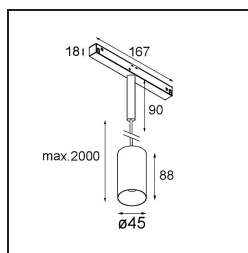

Date
Customer
Project
Type

*Minude Track 48V Suspended 45 1x LED 2700K Medium 1-10V White Structure*

La flessibilità yogica di Minude ti sorprenderà quanto il suo design essenziale e cilindrico. Esprimi un'estetica raffinata e minimalista su pareti e soffitti alti o bassi. Prova più di un Minude sul nostro binario Pista o sul nostro Modupoint LED ridisegnato. La sua lunga serie di colori e le sue dimensioni miniaturizzate faranno certamente colpo.

### Specifications

Materiale	11462009
Tipo di Sorgente	LED
Tipologia LED	BRIDGELUX V6 HD G7
Tecnologie LED	COB
CRI	Min. 90
Temperatura di colore della luce	2700K
Vita utile	L80B10 @50.000 ore
Lampadina inclusa	Sì
Numero di fonte luminosa	1
Codice di flusso CIE	98 99 100 100 72
Binning (SDCM)	2
Direzione della luce	Diretta
Ottiche	Lente
Fascio misurato (°)	29,6
Volt in ingresso	48Vdc
Luminaire power (W)	11,0
Classificazione elettrica	III
Grado IP	20
Test filo a caldo (°C)	960
Protocollo di regolazione (Dimmer)	1-10V
Interno/Esterno	Interno
Applicazione	Soffitto
Montaggio	Sospeso
Orientabilità	Not Applicable
Distanza dall'oggetto illuminato (m)	0,1
Colore primario & Finitura primaria	Bianco, Strutturata
Peso lordo (g)	458,0
Flusso luminoso per lampade (lm)	598
Efficienza (lm/W)	54
Livello abbagliamento	13
Remark	<ul style="list-style-type: none"> <li>• This is not a complete product. Pista track 48V system required.</li> <li>• Per le installazioni senza dimmer, si raccomanda l'uso di apparecchi da 1-10 V.</li> </ul>