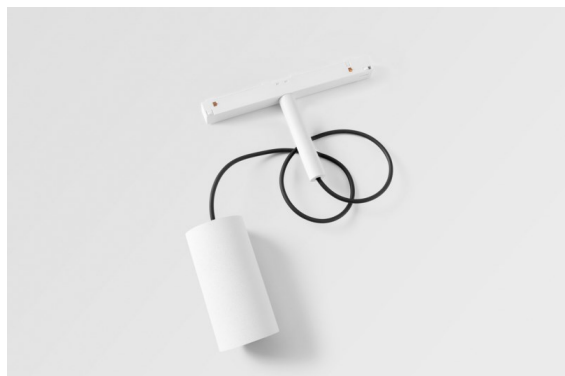

Date
Customer
Project
Type

*Minude Track 48V Suspended 45 1x LED 2700K Medium 1-10V White Structure*

La flessibilità yogica di Minude ti sorprenderà quanto il suo design essenziale e cilindrico. Esprimi un'estetica raffinata e minimalista su pareti e soffitti alti o bassi. Prova più di un Minude sul nostro binario Pista o sul nostro Modupoint LED ridisegnato. La sua lunga serie di colori e le sue dimensioni miniaturizzate faranno certamente colpo.

### Specifications

Materiale	11462009
Tipo di Sorgente	LED
Tipologia LED	BRIDGELUX V6 HD G7
Tecnologie LED	COB
CRI	Min. 90
Temperatura di colore della luce	2700K
Vita utile	L80B10 @50.000 ore
Lampadina inclusa	Sì
Numero di fonte luminosa	1
Codice di flusso CIE	98 99 100 100 72
Binning (SDCM)	2
Direzione della luce	Diretta
Ottiche	Lente
Fascio misurato (°)	29,6
Volt in ingresso	48Vdc
Luminaire power (W)	11,0
Classificazione elettrica	III
Grado IP	20
Test filo a caldo (°C)	960
Protocollo di regolazione (Dimmer)	1-10V
Interno/Esterno	Interno
Applicazione	Soffitto
Montaggio	Sospeso
Orientabilità	Not Applicable
Distanza dall'oggetto illuminato (m)	0,1
Colore primario & Finitura primaria	Bianco, Strutturata
Peso lordo (g)	458,0
Flusso luminoso per lampade (lm)	598
Efficienza (lm/W)	54
Livello abbagliamento	13
Remark	<ul style="list-style-type: none"> <li>• This is not a complete product. Pista track 48V system required.</li> <li>• Per le installazioni senza dimmer, si raccomanda l'uso di apparecchi da 1-10 V.</li> </ul>