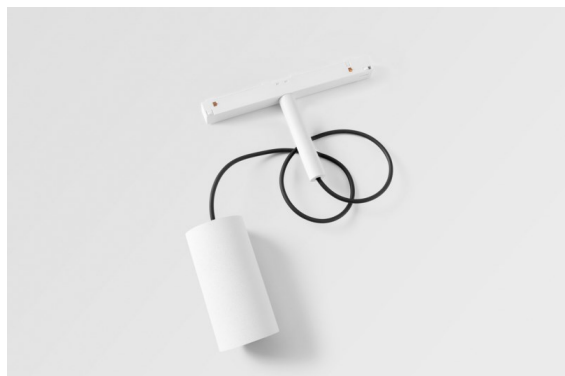

*Minude Track 48V Suspended 45 1x LED 2700K Medium 1-10V White Structure*

La souplesse yogique de Minude vous surprendra tout autant que son design cylindrique épuré. Obtenez un effet raffiné et minimaliste sur les murs, sur les plafonds hauts ou sur les plafonds bas. Testez plusieurs Minude sur notre rail Pista ou sur notre Modupoint LED revisité. Sa variété de couleurs et sa taille miniature feront forte impression.